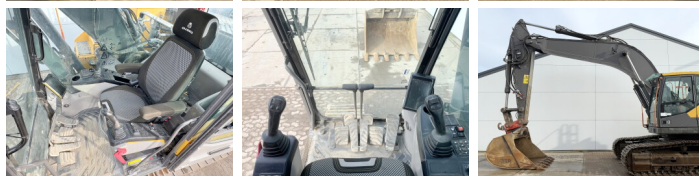

Volvo

Volvo EC300ENL

€ 72.500excl.

Bouwjaar **2018**
referentie nummer **BM006465**
Draaiuren **11.638**

Algemeen

Type **EC300ENL**
Locatie **Veldhoven, Netherlands**
Certificaat **CE**
Chassis nummer **VCEC300EK00312188**

Omschrijving

Uit voorraad leverbaar bij Boss Machinery! Deze Volvo EC300ENL Excavator uit 2018 heeft een vermogen van 180 kW en telt 11638 draaiuren. Het totale gewicht van deze Volvo EC300ENL is 33480 kg en de afmetingen zijn 10.40 x 3.00 x 3.31. Verder is deze EC300ENL uitgerust met Stoelverwarming, Radio, AdBlue, Beacon, Camera, Bluetooth, Lucht geveerde bestuurdersstoel, Snelwissel, Airco, Extra hydraulische functie, Hamer functie, Centrale smering. Tevens beschikt de Volvo Excavator over een CE markering. Wilt u meer informatie of wilt u de Volvo EC300ENL bij ons komen testen? Laat het ons weten.

Maten / Gewichten

Afmetingen L*B*H **10.40 x 3.00 x 3.31**
Gewicht **33480**

Motor informatie

Motor merk **Volvo**
Motor type **D8J**
Cilinders **6**
Turbo
Vermogen in kW **180**

Banden / Rupsen

Plaatwijdte **60 cm**

BOSS

MACHINERY