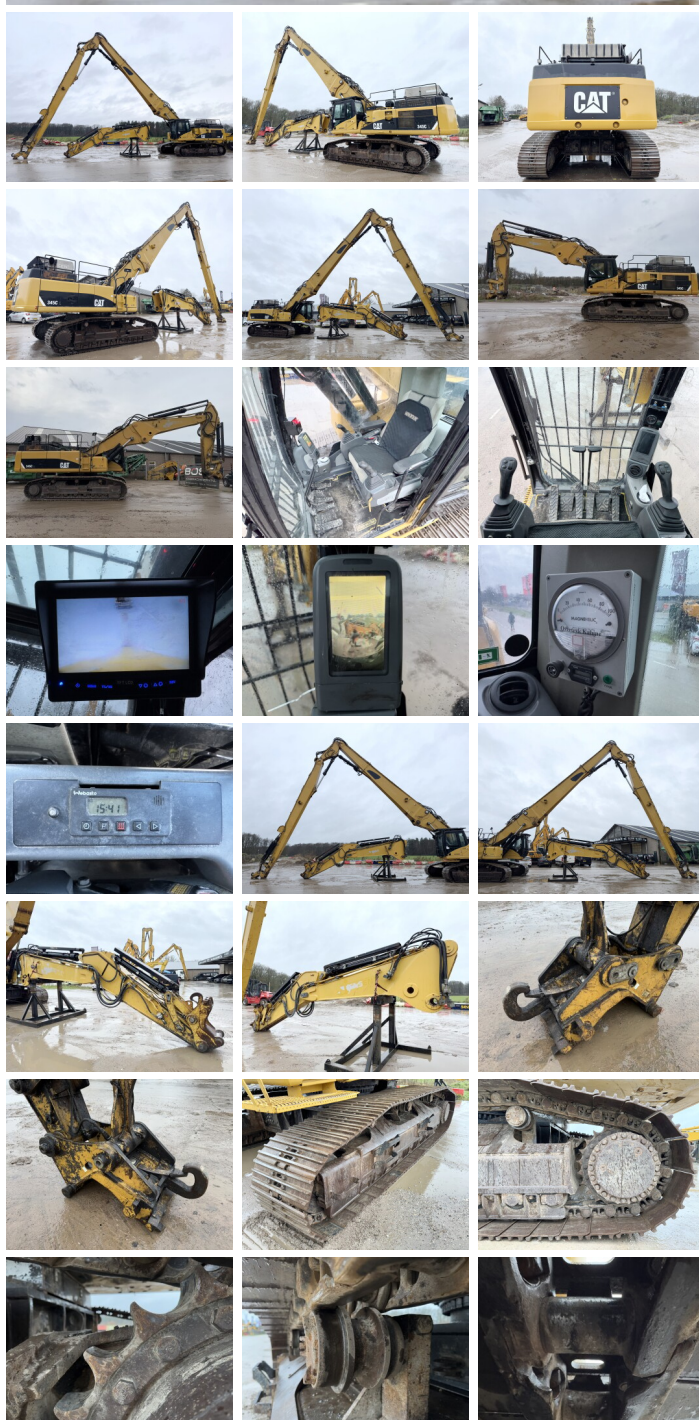

Caterpillar

Caterpillar 345CL UHD - 29 Meter Demolition

Bouwjaar **2009**
referentie nummer **BM006435**
Draaiuren **14.104**

Algemeen

Type 345CL UHD - 29 Meter Demolition
Locatie Veldhoven, Netherlands
Certificaat CE
Chassis nummer SCN00191

Omschrijving Uit voorraad leverbaar bij Boss Machinery! Deze Caterpillar 345CL UHD - 29 Meter Demolition Excavator uit 2009 heeft een vermogen van 257 kW en telt 14104 draaiuren. Het totale gewicht van deze Caterpillar 345CL UHD - 29 Meter Demolition is 57900 kg en de afmetingen zijn 7.80 x 3.79 x 3.50. Verder is deze 345CL UHD - 29 Meter Demolition uitgerust met Backup alarm, Overdrukcabine, Climate Control, Snelwissel, Airco, Standkachel, Camera, Radio, Stoelverwarming, Extra hydraulische functie, Hamer functie. Tevens beschikt de Caterpillar Excavator over een CE markering. Wilt u meer informatie of wilt u de Caterpillar 345CL UHD - 29 Meter Demolition bij ons komen testen? Laat het ons weten.

Maten / Gewichten

Afmetingen L*B*H 7.80 x 3.79 x 3.50
Gewicht 57900

Motor informatie

Motor merk Caterpillar
Motor type C13
Cilinders 6
Turbo
Vermogen in kW 257

Banden / Rupsen

Plaatwijdte 75 cm

BOSS
MACHINERY