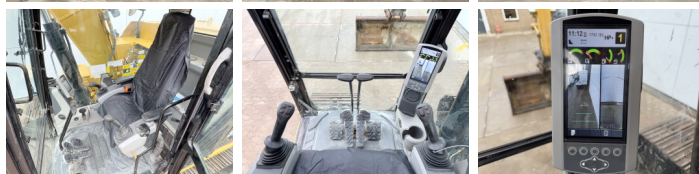

Caterpillar

Caterpillar 313FL

BOSS
MACHINERY

€ 49.500excl.

Bouwjaar **2018**
referentie nummer **BM006473**
Draaiuren **7.793**

Algemeen

Type 313FL
Locatie Veldhoven, Netherlands
Certificaat CE + EPA
Chassis nummer CAT0313FKPR010535
Uit voorraad leverbaar bij Boss Machinery! Deze Caterpillar 313FL Excavator uit 2018 heeft een vermogen van 75 kW en telt 7793 draaiuren. Het totale gewicht van deze Caterpillar 313FL is 14200 kg en de afmetingen zijn 7.55 x 2.68 x 3.12. Verder is deze 313FL uitgerust met Snelwissel, Airco, Radio, AdBlue, Camera, Extra hydraulische functie, Hamer functie. Tevens beschikt de Caterpillar Excavator over een CE + EPA markering. Wilt u meer informatie of wilt u de Caterpillar 313FL bij ons komen testen? Laat het ons weten.

Omschrijving

Maten / Gewichten

Afmetingen L*B*H 7.55 x 2.68 x 3.12
Gewicht 14200

Motor informatie

Motor merk Caterpillar
Motor type C4.4
Cilinders 4
Turbo
Vermogen in kW 75

Banden / Rupsen

Rupsplaten % 50
Sprocket % 80
Ketting % 70
Plaatwijdte 70 cm

Opties

Snelwissel

Airco

Radio

AdBlue

Camera

Extra hydraulische functie

Hamer functie