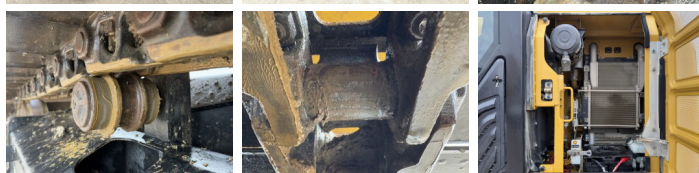

Caterpillar

Caterpillar 313FL

BOSS
MACHINERY

€ 49.500excl.

Bouwjaar **2018**
referentie nummer **BM006473**
Draaiuren **7.793**

Algemeen

Type 313FL
Locatie Veldhoven, Netherlands
Certificaat CE + EPA
Chassis nummer CAT0313FKPR010535
Uit voorraad leverbaar bij Boss Machinery! Deze Caterpillar 313FL Excavator uit 2018 heeft een vermogen van 75 kW en telt 7793 draaiuren. Het totale gewicht van deze Caterpillar 313FL is 14200 kg en de afmetingen zijn 7.55 x 2.68 x 3.12. Verder is deze 313FL uitgerust met Snelwissel, Airco, Radio, AdBlue, Camera, Extra hydraulische functie, Hamer functie. Tevens beschikt de Caterpillar Excavator over een CE + EPA markering. Wilt u meer informatie of wilt u de Caterpillar 313FL bij ons komen testen? Laat het ons weten.

Omschrijving

Maten / Gewichten

Afmetingen L*B*H 7.55 x 2.68 x 3.12
Gewicht 14200

Motor informatie

Motor merk Caterpillar
Motor type C4.4
Cilinders 4
Turbo
Vermogen in kW 75

Banden / Rupsen

Rupsplaten % 50
Sprocket % 80
Ketting % 70
Plaatwijdte 70 cm

Opties

Snelwissel

Airco

Radio

AdBlue

Camera

Extra hydraulische functie

Hamer functie