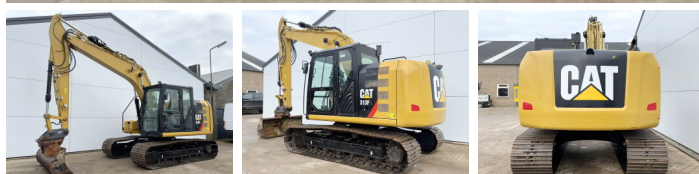

Caterpillar

Caterpillar 313FL

BOSS
MACHINERY

€ 49.500excl.

Bouwjaar **2018**
referentie nummer **BM006473**
Draaiuren **7.793**

Algemeen

Type 313FL
Locatie Veldhoven, Netherlands
Certificaat CE + EPA
Chassis nummer CAT0313FKPR010535
Uit voorraad leverbaar bij Boss Machinery! Deze Caterpillar 313FL Excavator uit 2018 heeft een vermogen van 75 kW en telt 7793 draaiuren. Het totale gewicht van deze Caterpillar 313FL is 14200 kg en de afmetingen zijn 7.55 x 2.68 x 3.12. Verder is deze 313FL uitgerust met Snelwissel, Airco, Radio, AdBlue, Camera, Extra hydraulische functie, Hamer functie. Tevens beschikt de Caterpillar Excavator over een CE + EPA markering. Wilt u meer informatie of wilt u de Caterpillar 313FL bij ons komen testen? Laat het ons weten.

Omschrijving

Maten / Gewichten

Afmetingen L*B*H 7.55 x 2.68 x 3.12
Gewicht 14200

Motor informatie

Motor merk Caterpillar
Motor type C4.4
Cilinders 4
Turbo
Vermogen in kW 75

Banden / Rupsen

Rupsplaten % 50
Sprocket % 80
Ketting % 70
Plaatwijdte 70 cm

Opties

Snelwissel

Airco

Radio

AdBlue

Camera

Extra hydraulische functie

Hamer functie