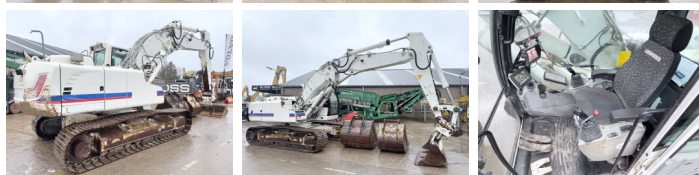

Liebherr

Liebherr R906LC Litronic

BOSS
MACHINERY

€ 34.500excl.

Bouwjaar **2012**
referentie nummer **BM006407**
Draaiuren **14.338**

Algemeen

Type R906LC Litronic
Locatie Veldhoven, Netherlands
Certificaat CE + EPA
Chassis nummer WLHZ1285KZC035275

Omschrijving

Uit voorraad leverbaar bij Boss Machinery! Deze Liebherr R906LC Litronic Excavator uit 2012 heeft een vermogen van 105 kW en telt 14338 draaiuren. Het totale gewicht van deze Liebherr R906LC Litronic is 25700 kg en de afmetingen zijn 9.70 x 2.85 x 3.15. Verder is deze R906LC Litronic uitgerust met Camera, Snelwissel, Parkeersensoren, Extra hydraulische functie, Hamer functie, Centrale smering. Tevens beschikt de Liebherr Excavator over een CE + EPA markering. Wilt u meer informatie of wilt u de Liebherr R906LC Litronic bij ons komen testen? Laat het ons weten.

Maten / Gewichten

Afmetingen L*B*H 9.70 x 2.85 x 3.15
Gewicht 25700

Motor informatie

Motor merk Liebherr
Motor type D934
Turbo
Vermogen in kW 105

Banden / Rupsen

Rupsplaten % 40
Sprocket % 30
Ketting % 40
Plaatwijdte 60 cm

Opties

Camera

Snelwissel

Parkeersensoren

Extra hydraulische functie

Hamer functie

Centrale smering