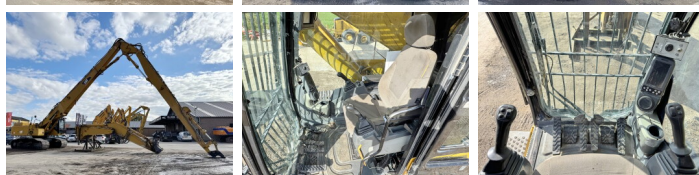

Caterpillar

Caterpillar 345CL UHD - 30 Meter Demolition

€ 138.000excl.

Bouwjaar **2007**
referentie nummer **BM006168**
Draaiuren **24.441**

Algemeen

Type 345CL UHD - 30 Meter Demolition
Locatie Veldhoven, Netherlands
Dutch vehicle
Certificaat CE
Chassis nummer CAT0345CESPC00241

Omschrijving Uit voorraad leverbaar bij Boss Machinery! Deze Caterpillar 345CL UHD - 30 Meter Demolition Excavator uit 2007 heeft een vermogen van 239 kW en telt 24441 draaiuren. Heeft altijd gewerkt in Nederland. Het totale gewicht van deze Caterpillar 345CL UHD - 30 Meter Demolition is 57900 kg en de afmetingen zijn 13.10 x 3.51 x 3.65. Verder is deze 345CL UHD - 30 Meter Demolition uitgerust met Radio, Overdrukcabine, Airco, MP Draai Functie, Camera, Extra hydraulische functie, Hamer functie. Tevens beschikt de Caterpillar Excavator over een CE markering. Wilt u meer informatie of wilt u de Caterpillar 345CL UHD - 30 Meter Demolition bij ons komen testen? Laat het ons weten.

Maten / Gewichten

Afmetingen L*B*H 13.10 x 3.51 x 3.65
Gewicht 57900

Motor informatie

Motor merk Caterpillar
Motor type C13
Cilinders 6
Turbo
Vermogen in kW 239

BOSS
MACHINERY

Banden / Rupsen

Rupsplaten %	60
Ketting %	80
Sprocket %	70