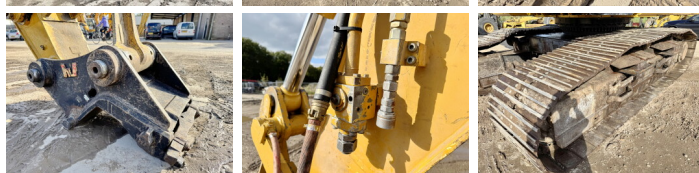

Caterpillar

Caterpillar 345CL UHD - 30 Meter Demolition

€ 138.000excl.

Bouwjaar **2007**
referentie nummer **BM006168**
Draaiuren **24.441**

Algemeen

Type 345CL UHD - 30 Meter Demolition
Locatie Veldhoven, Netherlands
Dutch vehicle
Certificaat CE
Chassis nummer CAT0345CESPC00241

Omschrijving Uit voorraad leverbaar bij Boss Machinery! Deze Caterpillar 345CL UHD - 30 Meter Demolition Excavator uit 2007 heeft een vermogen van 239 kW en telt 24441 draaiuren. Heeft altijd gewerkt in Nederland. Het totale gewicht van deze Caterpillar 345CL UHD - 30 Meter Demolition is 57900 kg en de afmetingen zijn 13.10 x 3.51 x 3.65. Verder is deze 345CL UHD - 30 Meter Demolition uitgerust met Radio, Overdrukcabine, Airco, MP Draai Functie, Camera, Extra hydraulische functie, Hamer functie. Tevens beschikt de Caterpillar Excavator over een CE markering. Wilt u meer informatie of wilt u de Caterpillar 345CL UHD - 30 Meter Demolition bij ons komen testen? Laat het ons weten.

Maten / Gewichten

Afmetingen L*B*H 13.10 x 3.51 x 3.65
Gewicht 57900

Motor informatie

Motor merk Caterpillar
Motor type C13
Cilinders 6
Turbo
Vermogen in kW 239

BOSS
MACHINERY

Banden / Rupsen

Rupsplaten %	60
Ketting %	80
Sprocket %	70