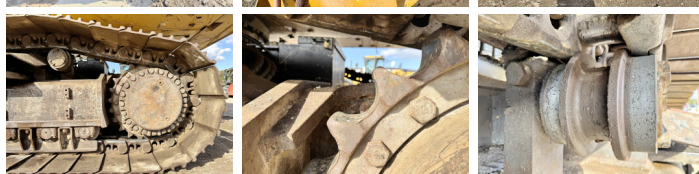

Caterpillar

Caterpillar 345CL UHD - 30 Meter Demolition

€ 138.000excl.

Bouwjaar **2007**
referentie nummer **BM006168**
Draaiuren **24.441**

Algemeen

Type 345CL UHD - 30 Meter Demolition
Locatie Veldhoven, Netherlands
Dutch vehicle
Certificaat CE
Chassis nummer CAT0345CESPC00241

Omschrijving Uit voorraad leverbaar bij Boss Machinery! Deze Caterpillar 345CL UHD - 30 Meter Demolition Excavator uit 2007 heeft een vermogen van 239 kW en telt 24441 draaiuren. Heeft altijd gewerkt in Nederland. Het totale gewicht van deze Caterpillar 345CL UHD - 30 Meter Demolition is 57900 kg en de afmetingen zijn 13.10 x 3.51 x 3.65. Verder is deze 345CL UHD - 30 Meter Demolition uitgerust met Radio, Overdrukcabine, Airco, MP Draai Functie, Camera, Extra hydraulische functie, Hamer functie. Tevens beschikt de Caterpillar Excavator over een CE markering. Wilt u meer informatie of wilt u de Caterpillar 345CL UHD - 30 Meter Demolition bij ons komen testen? Laat het ons weten.

Maten / Gewichten

Afmetingen L*B*H 13.10 x 3.51 x 3.65
Gewicht 57900

Motor informatie

Motor merk Caterpillar
Motor type C13
Cilinders 6
Turbo
Vermogen in kW 239

BOSS
MACHINERY

Banden / Rupsen

Rupsplaten %	60
Ketting %	80
Sprocket %	70