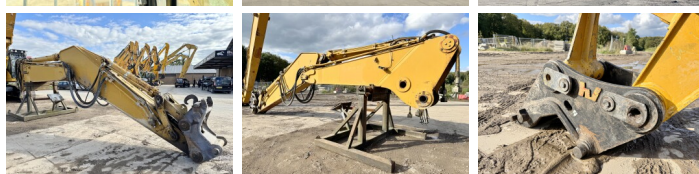

Caterpillar

Caterpillar 345CL UHD - 30 Meter Demolition

€ 138.000excl.

Bouwjaar **2007**
referentie nummer **BM006168**
Draaiuren **24.441**

Algemeen

Type 345CL UHD - 30 Meter Demolition
Locatie Veldhoven, Netherlands
Dutch vehicle
Certificaat CE
Chassis nummer CAT0345CESPC00241

Omschrijving Uit voorraad leverbaar bij Boss Machinery! Deze Caterpillar 345CL UHD - 30 Meter Demolition Excavator uit 2007 heeft een vermogen van 239 kW en telt 24441 draaiuren. Heeft altijd gewerkt in Nederland. Het totale gewicht van deze Caterpillar 345CL UHD - 30 Meter Demolition is 57900 kg en de afmetingen zijn 13.10 x 3.51 x 3.65. Verder is deze 345CL UHD - 30 Meter Demolition uitgerust met Radio, Overdrukcabine, Airco, MP Draai Functie, Camera, Extra hydraulische functie, Hamer functie. Tevens beschikt de Caterpillar Excavator over een CE markering. Wilt u meer informatie of wilt u de Caterpillar 345CL UHD - 30 Meter Demolition bij ons komen testen? Laat het ons weten.

Maten / Gewichten

Afmetingen L*B*H 13.10 x 3.51 x 3.65
Gewicht 57900

Motor informatie

Motor merk Caterpillar
Motor type C13
Cilinders 6
Turbo
Vermogen in kW 239

BOSS
MACHINERY

Banden / Rupsen

Rupsplaten %	60
Ketting %	80
Sprocket %	70