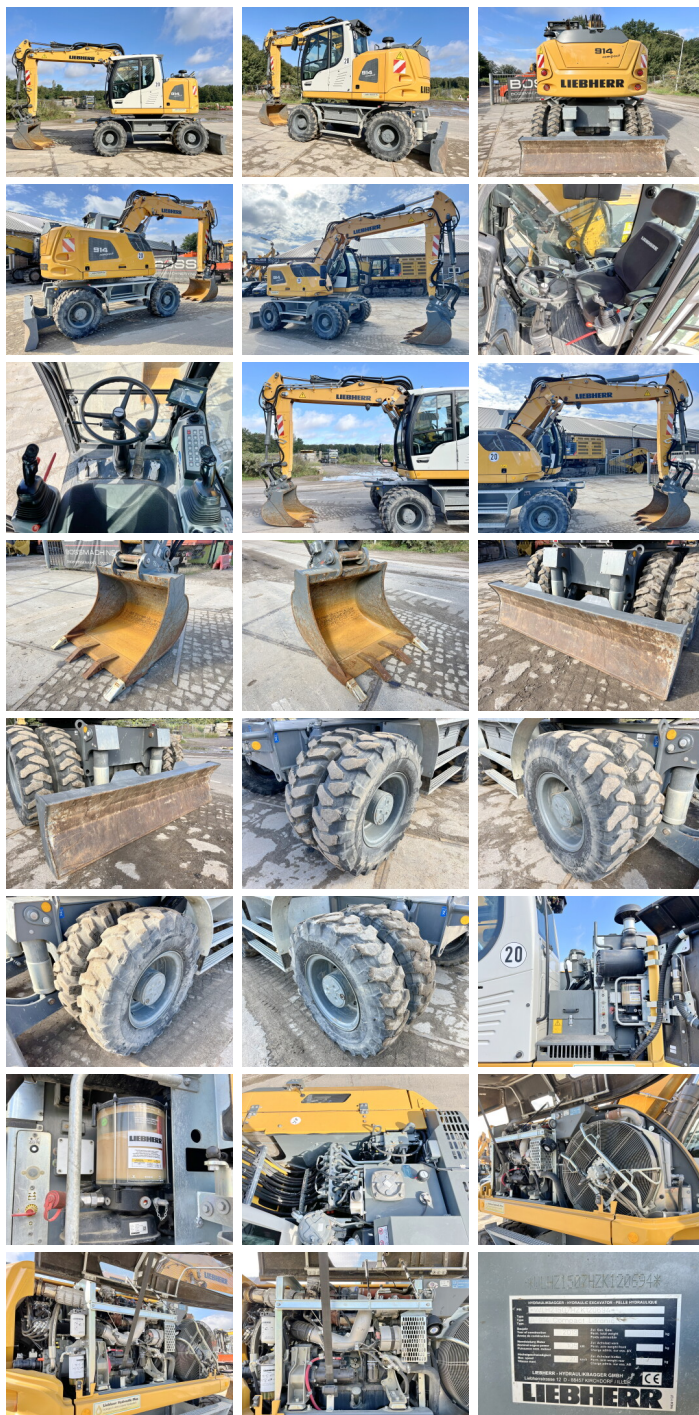

Liebherr

Liebherr A914 Compact Litronic - Likufix

€ 110.000excl.

Bouwjaar **2020**
referentie nummer **BM006040**
Draaiuren **3.012**

Algemeen

Type A914 Compact Litronic - Likufix
Locatie Veldhoven, Netherlands
First owner
Certificaat CE
Chassis nummer WLHZ1507HZK120694

Omschrijving Uit voorraad leverbaar bij Boss Machinery! Deze Liebherr A914 Compact Litronic - Likufix Wheeled Excavator uit 2020 heeft een vermogen van 105 kW en telt 3012 draaiuren. Gekocht van de eerste eigenaar. Het totale gewicht van deze Liebherr A914 Compact Litronic - Likufix is 16500 kg en de afmetingen zijn 7.85 x 2.54 x 3.16. Verder is deze A914 Compact Litronic - Likufix uitgerust met Airco, MP Draai Functie, Stoelverwarming, Bluetooth, Backup alarm, Snelwissel, Camera, Radio, AdBlue, Extra hydraulische functie, Hamer functie, Centrale smering. Tevens beschikt de Liebherr Wheeled Excavator over een CE markering. Wilt u meer informatie of wilt u de Liebherr A914 Compact Litronic - Likufix bij ons komen testen? Laat het ons weten.

Maten / Gewichten

Gewicht 16500
Afmetingen L*B*H 7.85 x 2.54 x 3.16

Technische informatie

Aandrijf configuraties 4x4

BOSS
MACHINERY

Motor informatie

Motor merk	FPT
Motor type	F4HF45PE00A
Cilinders	4
Turbo	
Vermogen in kW	105