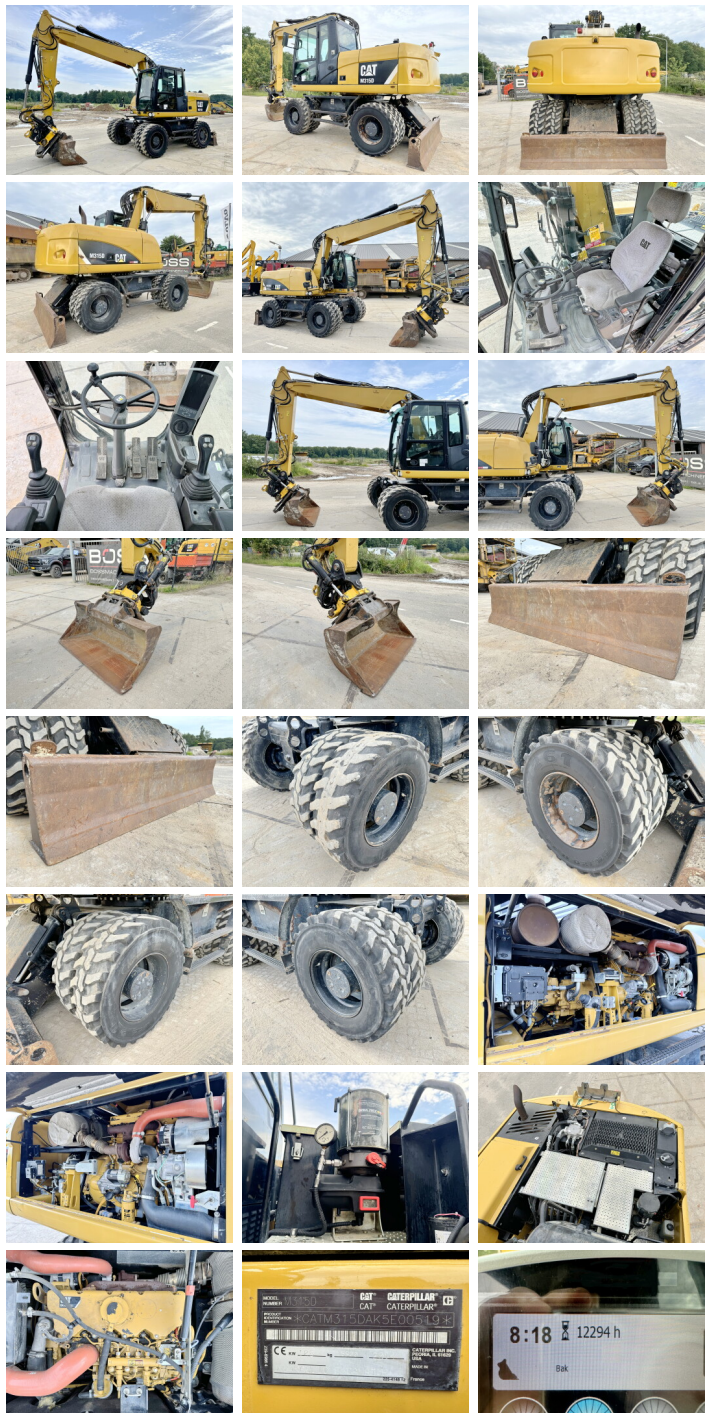

Caterpillar

Caterpillar M315D

BOSS
MACHINERY

€ 46.000excl.

Bouwjaar **2014**
referentie nummer **BM005930**
Draaiuren **12.293**

Algemeen

Type M315D
Locatie Veldhoven, Netherlands
Certificaat CE
Chassis nummer CAT315DPK5E00519

Omschrijving
Uit voorraad leverbaar bij Boss Machinery! Deze Caterpillar M315D Wheeled Excavator uit 2014 heeft een vermogen van 108 kW en telt 12293 draaiuren. Het totale gewicht van deze Caterpillar M315D is 15900 kg en de afmetingen zijn 8.50 x 2.62 x 3.23. Verder is deze M315D uitgerust met Camera, Airco, Heated Cab, HP Hammer Lines, Radio, Snelwissel, Extra hydraulische functie, Hamer functie, Centrale smering. Tevens beschikt de Caterpillar Wheeled Excavator over een CE markering. Wilt u meer informatie of wilt u de Caterpillar M315D bij ons komen testen? Laat het ons weten.

Maten / Gewichten

Afmetingen L*B*H 8.50 x 2.62 x 3.23
Gewicht 15900

Technische informatie

Aandrijf configuraties 4

Motor informatie

Motor merk Caterpillar
Motor type C4.4
Cilinders 4
Turbo
Vermogen in kW 108

Banden / Rupsen

40% 40% 40% 40% 315/80R22.5
40% 40% 40% 40% 315/80R22.5

Opties

Camera

Airco

Heated Cab

HP Hammer Lines

Radio