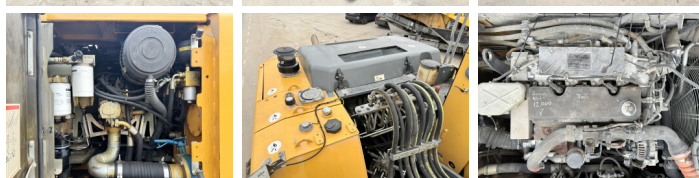

Liebherr

Liebherr LH22 M Litronic

BOSS
MACHINERY

€ 54.500excl.

Bouwjaar **2015**
referentie nummer **BM005647**
Draaiuren **15.444**

Algemeen

Type LH22 M Litronic
Locatie Veldhoven, Netherlands

Dutch vehicle
Certificaat CE + EPA
Chassis nummer WLHZ1197VZK078454

Omschrijving

Uit voorraad leverbaar bij Boss Machinery! Deze Liebherr LH22 M Litronic Material handler uit 2015 heeft een vermogen van 100 kW en telt 15444 draaiuren. Heeft altijd gewerkt in Nederland. Het totale gewicht van deze Liebherr LH22 M Litronic is 22900 kg en de afmetingen zijn -. Verder is deze LH22 M Litronic uitgerust met Radio, Airco, Beacon, Camera, Snelwissel, Extra hydraulische functie, Hamer functie, Centrale smering. Tevens beschikt de Liebherr Material handler over een CE + EPA markering. Wilt u meer informatie of wilt u de Liebherr LH22 M Litronic bij ons komen testen? Laat het ons weten.

Maten / Gewichten

Gewicht 22900

Technische informatie

Aandrijf configuraties 4x4

Motor informatie

Motor merk Liebherr
Motor type D834A
Vermogen in kW 100

Banden / Rupsen

50% 50% 50% 50% 10.00-20