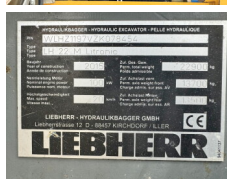

Liebherr

Liebherr LH22 M Litronic

BOSS
MACHINERY

€ 54.500excl.

Bouwjaar **2015**
referentie nummer **BM005647**
Draaiuren **15.444**

Algemeen

Type LH22 M Litronic
Locatie Veldhoven, Netherlands

Dutch vehicle
Certificaat CE + EPA
Chassis nummer WLHZ1197VZK078454

Omschrijving

Uit voorraad leverbaar bij Boss Machinery! Deze Liebherr LH22 M Litronic Material handler uit 2015 heeft een vermogen van 100 kW en telt 15444 draaiuren. Heeft altijd gewerkt in Nederland. Het totale gewicht van deze Liebherr LH22 M Litronic is 22900 kg en de afmetingen zijn -. Verder is deze LH22 M Litronic uitgerust met Radio, Airco, Beacon, Camera, Snelwissel, Extra hydraulische functie, Hamer functie, Centrale smering. Tevens beschikt de Liebherr Material handler over een CE + EPA markering. Wilt u meer informatie of wilt u de Liebherr LH22 M Litronic bij ons komen testen? Laat het ons weten.

Maten / Gewichten

Gewicht 22900

Technische informatie

Aandrijf configuraties 4x4

Motor informatie

Motor merk Liebherr
Motor type D834A
Vermogen in kW 100

Banden / Rupsen

50% 50% 50% 50% 10.00-20