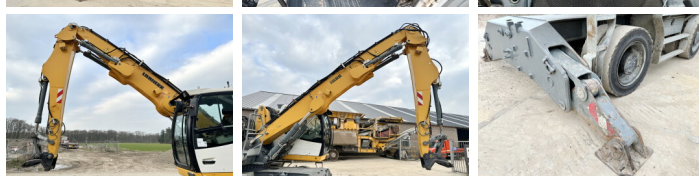

Liebherr

Liebherr LH22 M Litronic

BOSS
MACHINERY

€ 54.500excl.

Bouwjaar **2015**
referentie nummer **BM005647**
Draaiuren **15.444**

Algemeen

Type LH22 M Litronic
Locatie Veldhoven, Netherlands

Dutch vehicle
Certificaat CE + EPA
Chassis nummer WLHZ1197VZK078454

Omschrijving

Uit voorraad leverbaar bij Boss Machinery! Deze Liebherr LH22 M Litronic Material handler uit 2015 heeft een vermogen van 100 kW en telt 15444 draaiuren. Heeft altijd gewerkt in Nederland. Het totale gewicht van deze Liebherr LH22 M Litronic is 22900 kg en de afmetingen zijn -. Verder is deze LH22 M Litronic uitgerust met Radio, Airco, Beacon, Camera, Snelwissel, Extra hydraulische functie, Hamer functie, Centrale smering. Tevens beschikt de Liebherr Material handler over een CE + EPA markering. Wilt u meer informatie of wilt u de Liebherr LH22 M Litronic bij ons komen testen? Laat het ons weten.

Maten / Gewichten

Gewicht 22900

Technische informatie

Aandrijf configuraties 4x4

Motor informatie

Motor merk Liebherr
Motor type D834A
Vermogen in kW 100

Banden / Rupsen

50% 50% 50% 50% 10.00-20