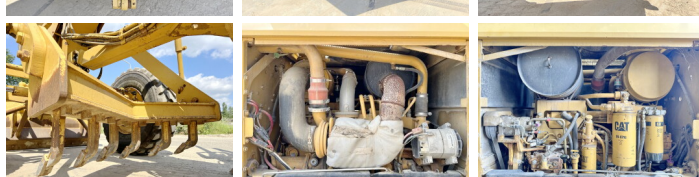

Caterpillar

Caterpillar 140H - CE CERTIFICATE

€ 84.500excl.

Bouwjaar **2006**
referentie nummer **BM006001**

Algemeen

Type 140H
Locatie Veldhoven, Netherlands
Certificaat CE + EPA
Uit voorraad leverbaar bij Boss Machinery! Deze Caterpillar 140H Grader uit 2006 heeft een vermogen van 162 kW en telt 0 draaiuren. Het totale gewicht van deze Caterpillar 140H is 21300 kg en de afmetingen zijn 9.50 x 2.60 x 3.38 . Verder is deze 140H uitgerust met GPS Kit Trimble, Extra hydraulische functie. Tevens beschikt de Caterpillar Grader over een CE + EPA markering. Wilt u meer informatie of wilt u de Caterpillar 140H bij ons komen testen? Laat het ons weten.

Maten / Gewichten

Gewicht 21300
Afmetingen L*B*H 9.50 x 2.60 x 3.38

Technische informatie

Aandrijf configuraties 6x4

Motor informatie

Motor merk Caterpillar
Motor type 3176
Cilinders 6
Turbo
Vermogen in kW 162

Banden / Rupsen

90% 90% 17.5R25
70% 70% 17.5R25
70% 70% 17.5R25

BOSS

MACHINERY

Opties

GPS Kit

Trimble

Extra hydraulische functie