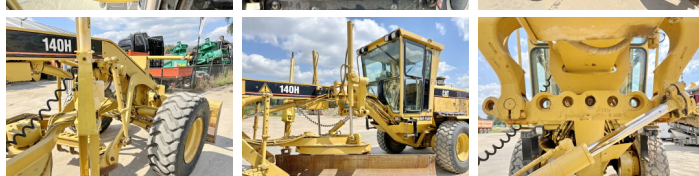

Caterpillar

Caterpillar 140H - CE CERTIFICATE

€ 84.500excl.

Bouwjaar **2006**
referentie nummer **BM006001**

Algemeen

Type 140H
Locatie Veldhoven, Netherlands
Certificaat CE + EPA
Uit voorraad leverbaar bij Boss Machinery! Deze Caterpillar 140H Grader uit 2006 heeft een vermogen van 162 kW en telt 0 draaiuren. Het totale gewicht van deze Caterpillar 140H is 21300 kg en de afmetingen zijn 9.50 x 2.60 x 3.38 . Verder is deze 140H uitgerust met GPS Kit Trimble, Extra hydraulische functie. Tevens beschikt de Caterpillar Grader over een CE + EPA markering. Wilt u meer informatie of wilt u de Caterpillar 140H bij ons komen testen? Laat het ons weten.

Maten / Gewichten

Gewicht 21300
Afmetingen L*B*H 9.50 x 2.60 x 3.38

Technische informatie

Aandrijf configuraties 6x4

Motor informatie

Motor merk Caterpillar
Motor type 3176
Cilinders 6
Turbo
Vermogen in kW 162

Banden / Rupsen

90% 90% 17.5R25
70% 70% 17.5R25
70% 70% 17.5R25

BOSS

MACHINERY

Opties

GPS Kit

Trimble

Extra hydraulische functie