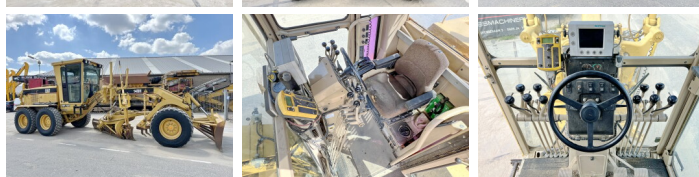

Caterpillar

Caterpillar 140H - CE CERTIFICATE

€ 84.500excl.

Bouwjaar **2006**
referentie nummer **BM006001**

Algemeen

Type 140H
Locatie Veldhoven, Netherlands
Certificaat CE + EPA
Uit voorraad leverbaar bij Boss Machinery! Deze Caterpillar 140H Grader uit 2006 heeft een vermogen van 162 kW en telt 0 draaiuren. Het totale gewicht van deze Caterpillar 140H is 21300 kg en de afmetingen zijn 9.50 x 2.60 x 3.38 . Verder is deze 140H uitgerust met GPS Kit Trimble, Extra hydraulische functie. Tevens beschikt de Caterpillar Grader over een CE + EPA markering. Wilt u meer informatie of wilt u de Caterpillar 140H bij ons komen testen? Laat het ons weten.

Maten / Gewichten

Gewicht 21300
Afmetingen L*B*H 9.50 x 2.60 x 3.38

Technische informatie

Aandrijf configuraties 6x4

Motor informatie

Motor merk Caterpillar
Motor type 3176
Cilinders 6
Turbo
Vermogen in kW 162

Banden / Rupsen

90% 90% 17.5R25
70% 70% 17.5R25
70% 70% 17.5R25

BOSS

MACHINERY

Opties

GPS Kit

Trimble

Extra hydraulische functie