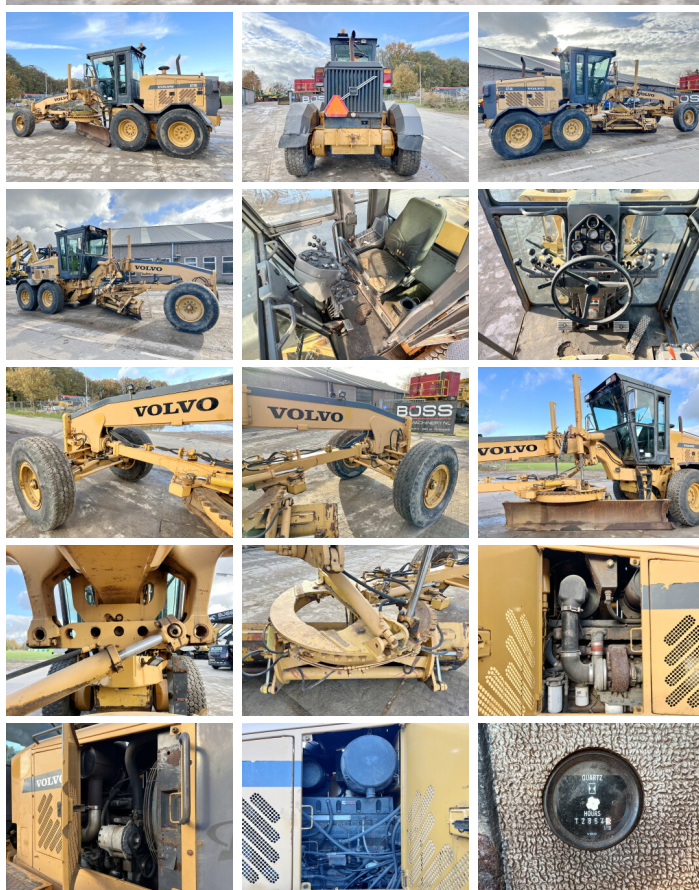

Volvo

Volvo G740B

€ 37.500excl.

Bouwjaar **2002**
referentie nummer **BM005494**
Draaiuren **12.854**

Algemeen

Type **G740B**
Locatie **Veldhoven, Netherlands**
Certificaat **EPA**

Omschrijving

Uit voorraad leverbaar bij Boss Machinery! Deze Volvo G740B Grader uit 2002 heeft een vermogen van 225 kW en telt 12854 draaiuren. Het totale gewicht van deze Volvo G740B is 16840 kg en de afmetingen zijn 8.65 x 2.80 x 3.30. Verder is deze G740B uitgerust met Radio, Beacon, Airco, Backup alarm. Tevens beschikt de Volvo Grader over een EPA markering. Wilt u meer informatie of wilt u de Volvo G740B bij ons komen testen? Laat het ons weten.

Maten / Gewichten

Afmetingen L*B*H **8.65 x 2.80 x 3.30**
Gewicht **16840**

Technische informatie

Aandrijf configuraties **6 x 4**

Motor informatie

Motor merk **Cummins**
Motor type **M11**
Cilinders **6**
Turbo
Vermogen in kW **225**

Banden / Rupsen

60% 70% **17.5 R25**
70% 60% **17.5 R25**
50% 60% **17.5 R25**

BOSS
MACHINERY