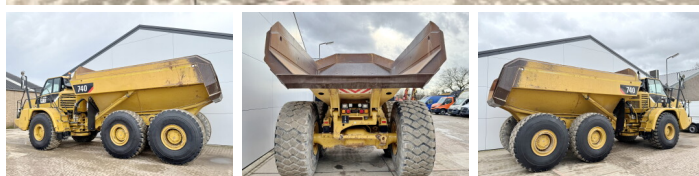

Caterpillar

Caterpillar 740

BOSS

MACHINERY

€ 84.500excl.

Bouwjaar **2010**
referentie nummer **BM006461**
Draaiuren **20.715**

Algemeen

Type **740**
Locatie **Veldhoven, Netherlands**
Certificaat **CE + EPA**
Chassis nummer **CAT00740JB1P06113**
Omschrijving **Uit voorraad leverbaar bij Boss Machinery! Deze Caterpillar 740 Dump Truck uit 2010 heeft een vermogen van 338 kW en telt 20715 draaiuren. Het totale gewicht van deze Caterpillar 740 is 34400 kg en de afmetingen zijn 11.00 x 3.40 x 4.03. Verder is deze 740 uitgerust met Radio, Bak verwarming, Airco, Centrale smering. Tevens beschikt de Caterpillar Dump Truck over een CE + EPA markering. Wilt u meer informatie of wilt u de Caterpillar 740 bij ons komen testen? Laat het ons weten.**

Maten / Gewichten

Afmetingen L*B*H **11.00 x 3.40 x 4.03**
Gewicht **34400**

Technische informatie

Aandrijf configuraties **6x6**

Motor informatie

Motor merk **Caterpillar**
Motor type **C15**
Cilinders **6**
Turbo
Vermogen in kW **338**

Banden / Rupsen

50% 50% **29.5R25**
40% 40% **29.5R25**
40% 40% **29.5R25**