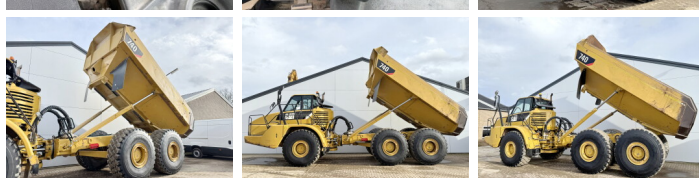

Caterpillar

Caterpillar 740

BOSS

MACHINERY

€ 84.500excl.

Bouwjaar **2010**
referentie nummer **BM006461**
Draaiuren **20.715**

Algemeen

Type **740**
Locatie **Veldhoven, Netherlands**
Certificaat **CE + EPA**
Chassis nummer **CAT00740JB1P06113**
Omschrijving **Uit voorraad leverbaar bij Boss Machinery! Deze Caterpillar 740 Dump Truck uit 2010 heeft een vermogen van 338 kW en telt 20715 draaiuren. Het totale gewicht van deze Caterpillar 740 is 34400 kg en de afmetingen zijn 11.00 x 3.40 x 4.03. Verder is deze 740 uitgerust met Radio, Bak verwarming, Airco, Centrale smering. Tevens beschikt de Caterpillar Dump Truck over een CE + EPA markering. Wilt u meer informatie of wilt u de Caterpillar 740 bij ons komen testen? Laat het ons weten.**

Maten / Gewichten

Afmetingen L*B*H **11.00 x 3.40 x 4.03**
Gewicht **34400**

Technische informatie

Aandrijf configuraties **6x6**

Motor informatie

Motor merk **Caterpillar**
Motor type **C15**
Cilinders **6**
Turbo
Vermogen in kW **338**

Banden / Rupsen

50% 50% **29.5R25**
40% 40% **29.5R25**
40% 40% **29.5R25**