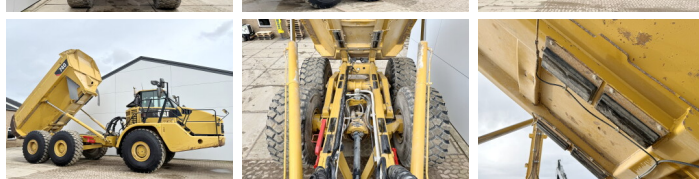

Caterpillar

Caterpillar 740

BOSS

MACHINERY

€ 84.500excl.

Bouwjaar **2010**
referentie nummer **BM006461**
Draaiuren **20.715**

Algemeen

Type **740**
Locatie **Veldhoven, Netherlands**
Certificaat **CE + EPA**
Chassis nummer **CAT00740JB1P06113**
Omschrijving **Uit voorraad leverbaar bij Boss Machinery! Deze Caterpillar 740 Dump Truck uit 2010 heeft een vermogen van 338 kW en telt 20715 draaiuren. Het totale gewicht van deze Caterpillar 740 is 34400 kg en de afmetingen zijn 11.00 x 3.40 x 4.03. Verder is deze 740 uitgerust met Radio, Bak verwarming, Airco, Centrale smering. Tevens beschikt de Caterpillar Dump Truck over een CE + EPA markering. Wilt u meer informatie of wilt u de Caterpillar 740 bij ons komen testen? Laat het ons weten.**

Maten / Gewichten

Afmetingen L*B*H **11.00 x 3.40 x 4.03**
Gewicht **34400**

Technische informatie

Aandrijf configuraties **6x6**

Motor informatie

Motor merk **Caterpillar**
Motor type **C15**
Cilinders **6**
Turbo
Vermogen in kW **338**

Banden / Rupsen

50% 50% **29.5R25**
40% 40% **29.5R25**
40% 40% **29.5R25**