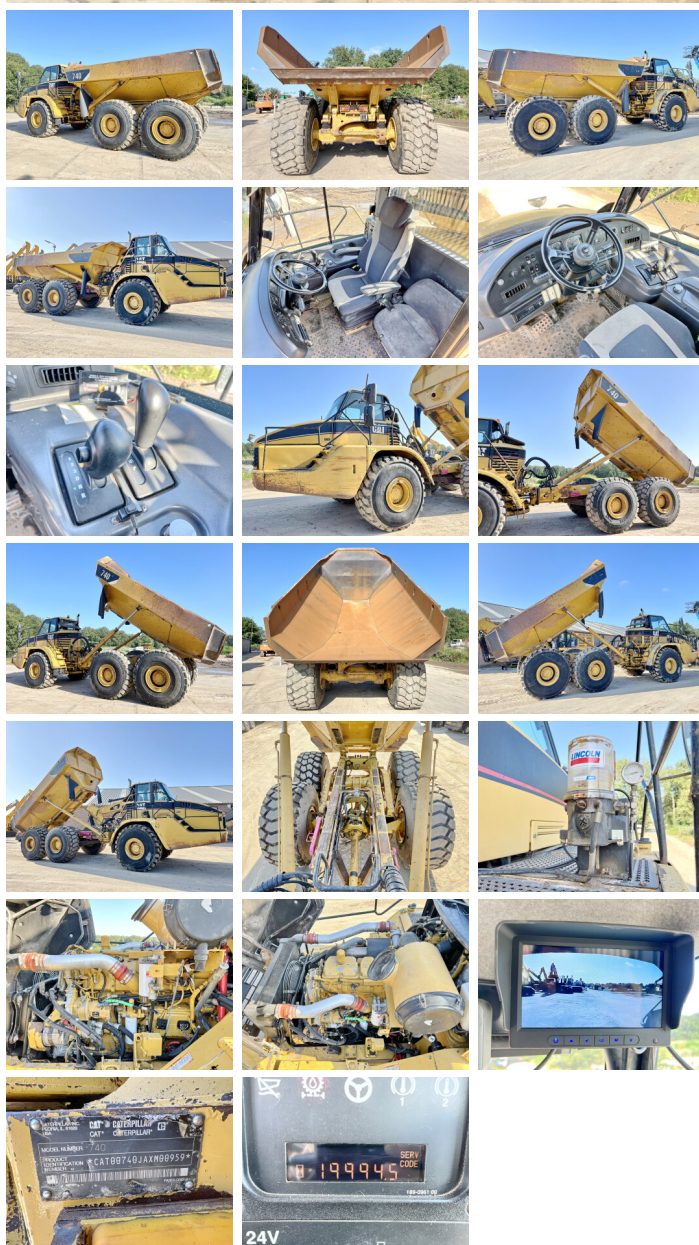

Caterpillar

Caterpillar 740

BOSS
MACHINERY

Bouwjaar **2003**
referentie nummer **BM006027**
Draaiuren **19.994**

Algemeen

Type **740**
Locatie **Veldhoven, Netherlands**
Certificaat **CE**

Omschrijving
Uit voorraad leverbaar bij Boss Machinery! Deze Caterpillar 740 Dump Truck uit 2003 heeft een vermogen van 308 kW en telt 19994 draaiuren. Het totale gewicht van deze Caterpillar 740 is 34127 kg en de afmetingen zijn 11.10 x 3.55 x 3.78. Verder is deze 740 uitgerust met Camera, Airco, Bak verwarming, Radio, Centrale smering. Tevens beschikt de Caterpillar Dump Truck over een CE markering. Wilt u meer informatie of wilt u de Caterpillar 740 bij ons komen testen? Laat het ons weten.

Maten / Gewichten

Gewicht **34127 kg**
Maximaal laadvermogen **40000 kg**
Afmetingen L*B*H **11.10 x 3.55 x 3.78**

Technische informatie

Aandrijf configuraties **6x6**

Motor informatie

Motor merk **Caterpillar**
Motor type **3406**
Cilinders **6**
Turbo
Vermogen in kW **308**

Banden / Rupsen

70% 70% **29.5R25**
70% 70% **29.5R25**
70% 70% **29.5R25**