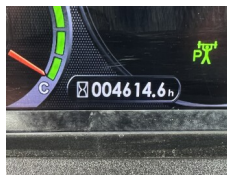

Banden / Rupsen

30% 40% 29.5R25
30% 40% 29.5R25