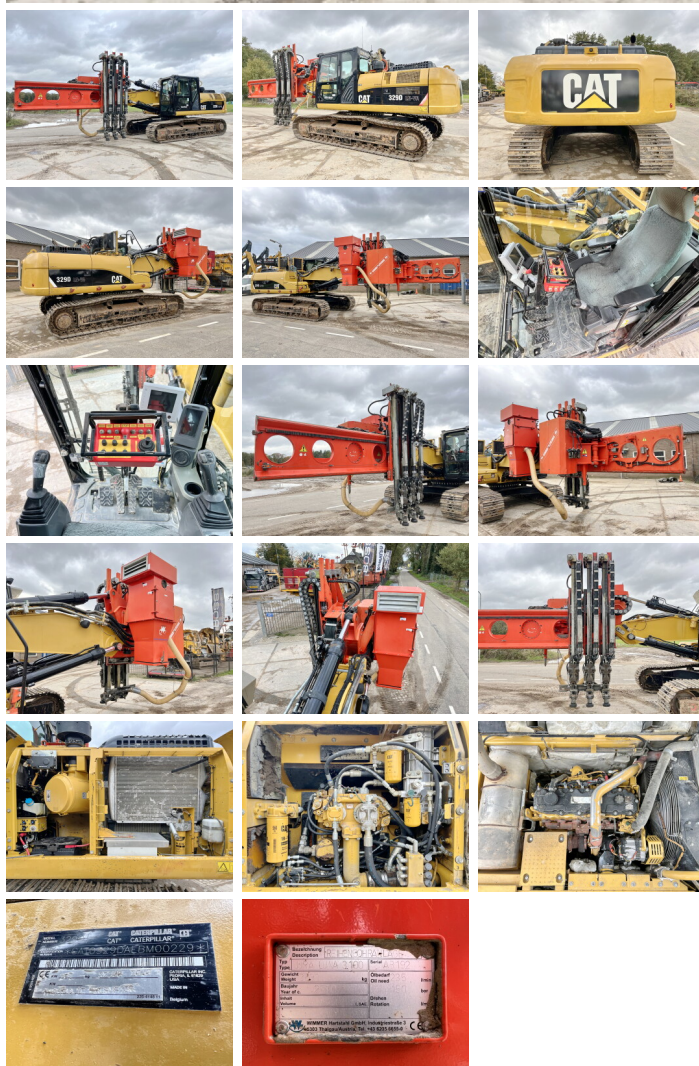

Caterpillar

Caterpillar 329DLN-VA + Wimmer Drill

€ 99.000 excl.

Bouwjaar **2010**
referentie nummer **BM005481**

Algemeen

Type 329DLN-VA + Wimmer Jura
Luna 3.100 Drill
Locatie Veldhoven, Netherlands
Certificaat CE + EPA
Chassis nummer CAT0329DAEBM00229

Omschrijving

Uit voorraad leverbaar bij Boss Machinery! Deze Caterpillar 329DLN-VA + Wimmer Jura Luna 3.100 Drill uit 2010 heeft een vermogen van 161 kW en telt 0 draaiuren. Het totale gewicht van deze Caterpillar 329DLN-VA + Wimmer Jura Luna 3.100 Drill is 32900 kg en de afmetingen zijn 10.85 x 3.00 x 3.60. Verder is deze 329DLN-VA + Wimmer Jura Luna 3.100 Drill uitgerust met Radio, Airco, Extra hydraulische functie. Tevens beschikt de Caterpillar Drill over een CE + EPA markering. Wilt u meer informatie of wilt u de Caterpillar 329DLN-VA + Wimmer Jura Luna 3.100 Drill bij ons komen testen? Laat het ons weten.

Maten / Gewichten

Afmetingen L*B*H 10.85 x 3.00 x 3.60
Gewicht 32900

Motor informatie

Motor merk Caterpillar
Motor type C7
Turbo
Vermogen in kW 161

Banden / Rupsen

Rupsplaten % 90
Sprocket % 90

BOSS

MACHINERY