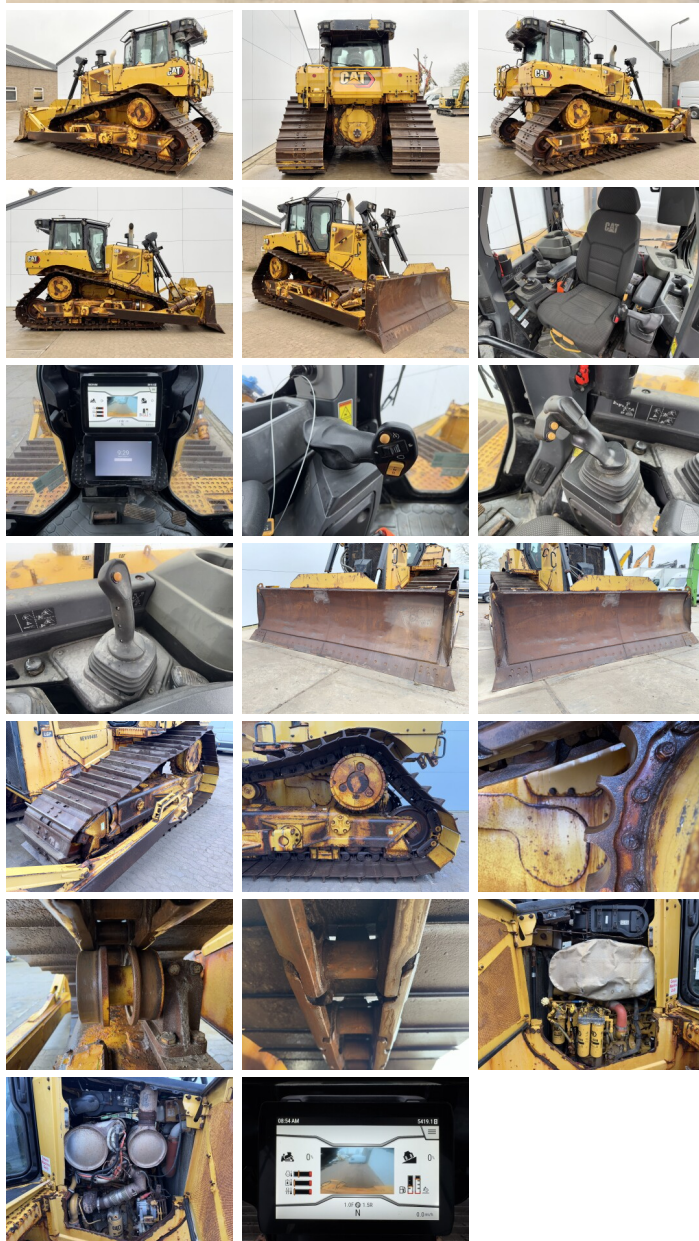

Caterpillar

Caterpillar D6 LGP 20A incl trimble 3D GPS

€ 135.000 excl.

Bouwjaar **2021**
referentie nummer **BM006405**
Draaiuren **5.419**

Algemeen

Type **D6 LGP 20A incl trimble 3D GPS**
Locatie **Veldhoven, Netherlands**
Certificaat **EPA**

Omschrijving

Deze Caterpillar D6 LGP 20A incl trimble 3D GPS Dozer uit 2021 heeft een vermogen van 187 kW en telt 5419 draaiuren. Het totale gewicht van deze Caterpillar D6 LGP 20A incl trimble 3D GPS is 25400 kg en de afmetingen zijn 5.50 x 4.05 x 3.23. Verder is deze D6 LGP 20A incl trimble 3D GPS uitgerust met Backup alarm, Airco, Ripper voorbereiding, Camera, Lucht geveerde bestuurdersstoel, Radio, Bluetooth, AdBlue, Climate Control. Tevens beschikt de Caterpillar Dozer over een EPA markering. Wilt u meer informatie of wilt u de Caterpillar D6 LGP 20A incl trimble 3D GPS bij ons komen testen? Laat het ons weten.

Maten / Gewichten

Gewicht **25400**
Afmetingen L*B*H **5.50 x 4.05 x 3.23**

Motor informatie

Motor merk **Caterpillar**
Motor type **C9.3B**
Cilinders **6**
Turbo
Vermogen in kW **187**

Banden / Rupsen

Plaatwijdte **90 cm**

BOSS
MACHINERY

Opties

Backup alarm

Airco

Ripper voorbereiding

Camera

Lucht geveerde
bestuurdersstoel

Radio