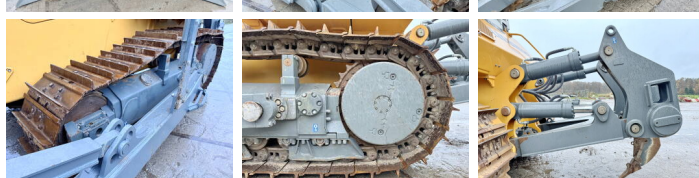

Omschrijving Deze Liebherr PR746 05L Gen 8 Dozer uit 2023 heeft een vermogen van 190 kW en telt 130 draaiuren. Het totale gewicht van deze Liebherr PR746 05L Gen 8 is 29800 kg en de afmetingen zijn 7.65 x 3.62 x 3.42. Verder is deze PR746 05L Gen 8 uitgerust met Radio, GPS Prepared, Camera, Heated Cab, Airco, Bluetooth, Backup alarm. Tevens beschikt de Liebherr Dozer over een CE markering. Wilt u meer informatie of wilt u de Liebherr PR746 05L Gen 8 bij ons komen testen? Laat het ons weten.

Maten / Gewichten

Afmetingen L*B*H 7.65 x 3.62 x 3.42
Gewicht 29800

Motor informatie

Motor merk Liebherr
Motor type D936 A7-25
Cilinders 6
Vermogen in kW 190

Banden / Rupsen

Ketting % 90
Sprocket % 90
Rupsplaten % 90
Plaatwijdte 61 cm

BOSS
MACHINERY

Opties

Radio
GPS Prepared
Camera
Heated Cab
Airco
Bluetooth
Backup alarm