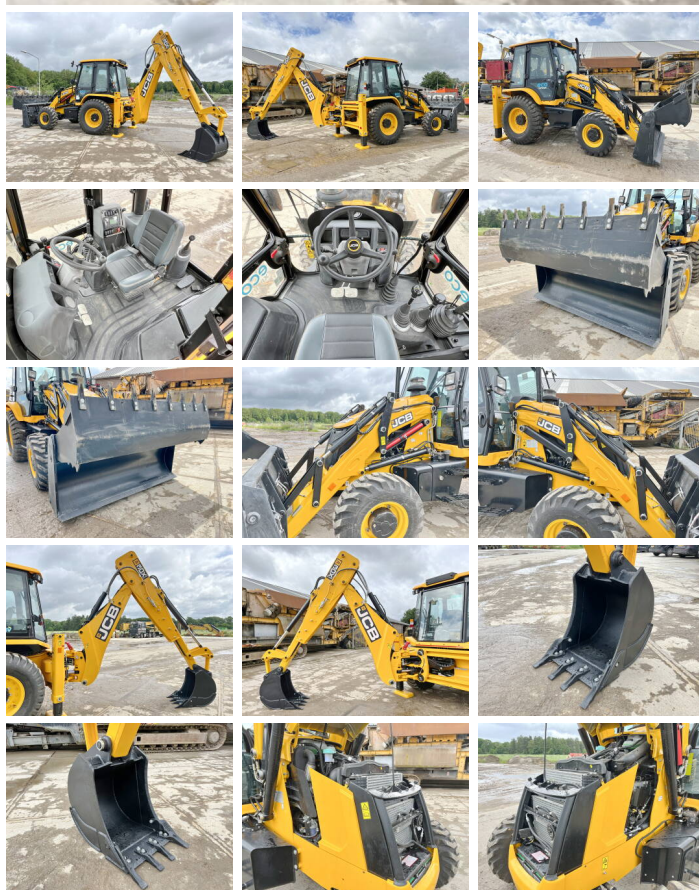

JCB

JCB 3DX / 3CX Super Eco Xpert - Telescopic Boom

€ 64.500excl.

Bouwjaar **2024**
referentie nummer **BM006013**
Draaiuren **4**

Algemeen

Type 3DX / 3CX Super Eco Xpert
4WD - Telescopic Boom
Locatie Veldhoven, Netherlands
Certificaat NOT FOR SALE IN EU /
NO CE MARK

Omschrijving

Uit voorraad leverbaar bij Boss Machinery! Deze gebruikte JCB 3DX / 3CX Super Eco Xpert 4WD - Telescopic Boom Backhoe Loader uit 2024 heeft een vermogen van 55 kW en telt 4 draaiuren. Het totale gewicht van deze JCB 3DX / 3CX Super Eco Xpert 4WD - Telescopic Boom is 7460 kg en de afmetingen zijn 5.80 x 2.42 x 3.00. Verder is deze 3DX / 3CX Super Eco Xpert 4WD - Telescopic Boom uitgerust met Telescopic Arm, Radio, HP Hammer Lines, Airco. Tevens beschikt de JCB Backhoe Loader over een NOT FOR SALE IN EU / NO CE MARK markering. Wilt u meer informatie of wilt u de JCB 3DX / 3CX Super Eco Xpert 4WD - Telescopic Boom bij ons komen testen? Laat het ons weten.

Maten / Gewichten

Afmetingen L*B*H 5.80 x 2.42 x 3.00
Gewicht 7460

Technische informatie

Fuel Tank: 128L
Aandrijf configuraties 4 x 4

BOSS
MACHINERY

Motor informatie

Motor merk	JCB
Motor type	444TA4-55
Cilinders	4
Turbo	
Vermogen in kW	55