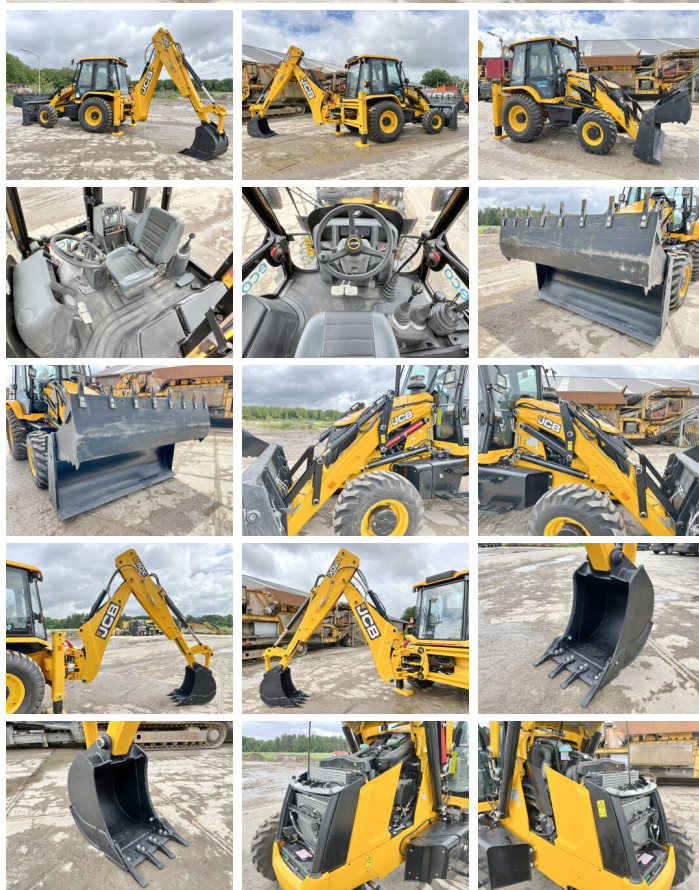

JCB

JCB 3DX / 3CX Super Eco Xpert - Telescopic Boom

€ 64.500excl.

Bouwjaar 2024
referentie nummer **BM005937**
Draaiuren 4

Algemeen

Type 3DX / 3CX Super Eco Xpert 4WD - Telescopic Boom
Locatie Veldhoven, Netherlands
Certificaat NOT FOR SALE IN EU / NO CE MARK

Omschrijving
Uit voorraad leverbaar bij Boss Machinery! Deze gebruikte JCB 3DX / 3CX Super Eco Xpert 4WD - Telescopic Boom Backhoe Loader uit 2024 heeft een vermogen van 55 kW en telt 4 draaiuren. Het totale gewicht van deze JCB 3DX / 3CX Super Eco Xpert 4WD - Telescopic Boom is 7460 kg en de afmetingen zijn 5.80 x 2.42 x 3.00. Verder is deze 3DX / 3CX Super Eco Xpert 4WD - Telescopic Boom uitgerust met HP Hammer Lines, Airco, Telescopic Arm, Radio. Tevens beschikt de JCB Backhoe Loader over een NOT FOR SALE IN EU / NO CE MARK markering. Wilt u meer informatie of wilt u de JCB 3DX / 3CX Super Eco Xpert 4WD - Telescopic Boom bij ons komen testen? Laat het ons weten.

Maten / Gewichten

Gewicht 7460
Afmetingen L*B*H 5.80 x 2.42 x 3.00

Technische informatie

Fuel Tank: 128L
Aandrijf configuraties 4 x 4

BOSS
MACHINERY

Motor informatie

Motor merk	JCB
Motor type	444TA4-55
Cilinders	4
Turbo	
Vermogen in kW	55