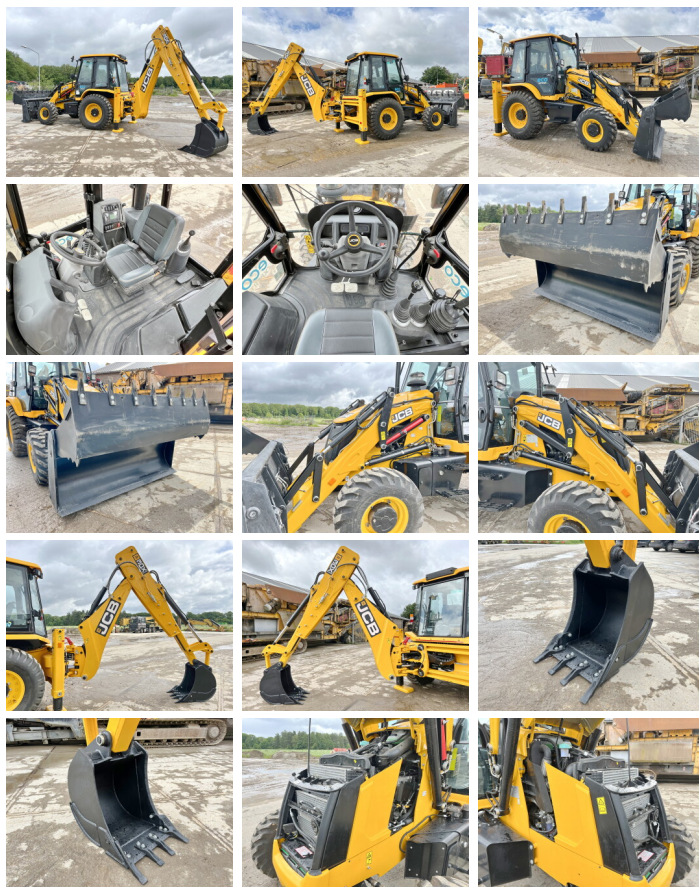

JCB

JCB 3DX / 3CX Super Eco Xpert - Telescopic Boom

€ 64.500excl.

Bouwjaar 2024
referentie nummer **BM005936**
Draaiuren 4

Algemeen

Type 3DX / 3CX Super Eco Xpert 4WD - Telescopic Boom
Locatie Veldhoven, Netherlands
Certificaat NOT FOR SALE IN EU / NO CE MARK

Omschrijving

Uit voorraad leverbaar bij Boss Machinery! Deze gebruikte JCB 3DX / 3CX Super Eco Xpert 4WD - Telescopic Boom Backhoe Loader uit 2024 heeft een vermogen van 55 kW en telt 4 draaiuren. Het totale gewicht van deze JCB 3DX / 3CX Super Eco Xpert 4WD - Telescopic Boom is 7460 kg en de afmetingen zijn 5.80 x 2.42 x 3.00. Verder is deze 3DX / 3CX Super Eco Xpert 4WD - Telescopic Boom uitgerust met Telescopic Arm, Radio, HP Hammer Lines, Airco. Tevens beschikt de JCB Backhoe Loader over een NOT FOR SALE IN EU / NO CE MARK markering. Wilt u meer informatie of wilt u de JCB 3DX / 3CX Super Eco Xpert 4WD - Telescopic Boom bij ons komen testen? Laat het ons weten.

Maten / Gewichten

Afmetingen L*B*H 5.80 x 2.42 x 3.00
Gewicht 7460

Technische informatie

Fuel Tank: 128L
Aandrijf configuraties 4 x 4

BOSS
MACHINERY

Motor informatie

Motor merk	JCB
Motor type	444TA4-55
Cilinders	4
Turbo	
Vermogen in kW	55