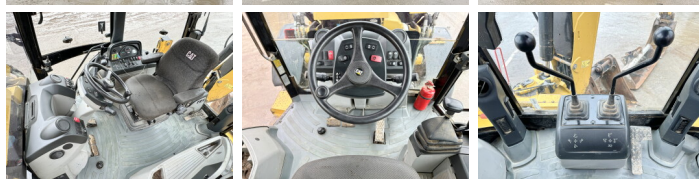

Caterpillar

Caterpillar 434F

BOSS
MACHINERY

€ 42.500excl.

Bouwjaar **2013**
referentie nummer **BM005790**
Draaiuren **9.181**

Algemeen

Type 434F
Locatie Veldhoven, Netherlands
Certificaat CE
Chassis nummer CAT0434FAFLY00251

Omschrijving

Uit voorraad leverbaar bij Boss Machinery! Deze gebruikte Caterpillar 434F Backhoe Loader uit 2013 heeft een vermogen van 75 kW en telt 9181 draaiuren. Het totale gewicht van deze Caterpillar 434F is 9490 kg en de afmetingen zijn 5.90 x 2.36 x 3.80. Verder is deze 434F uitgerust met Snelwissel, Airco, Extra hydraulische functie, Hamer functie. Tevens beschikt de Caterpillar Backhoe Loader over een CE markering. Wilt u meer informatie of wilt u de Caterpillar 434F bij ons komen testen? Laat het ons weten.

Banden / Rupsen

80% 40% 440/80R28
50% 70% 440/80R28

Opties

Snelwissel

Airco

Extra hydraulische functie

Hamer functie