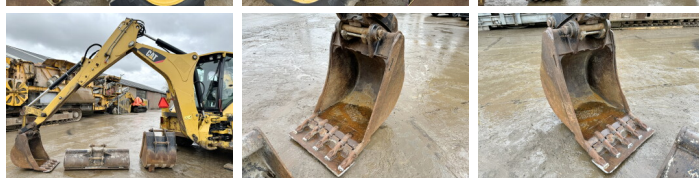

Caterpillar

Caterpillar 434F

BOSS
MACHINERY

€ 42.500excl.

Bouwjaar **2013**
referentie nummer **BM005790**
Draaiuren **9.181**

Algemeen

Type 434F
Locatie Veldhoven, Netherlands
Certificaat CE
Chassis nummer CAT0434FAFLY00251

Omschrijving

Uit voorraad leverbaar bij Boss Machinery! Deze gebruikte Caterpillar 434F Backhoe Loader uit 2013 heeft een vermogen van 75 kW en telt 9181 draaiuren. Het totale gewicht van deze Caterpillar 434F is 9490 kg en de afmetingen zijn 5.90 x 2.36 x 3.80. Verder is deze 434F uitgerust met Snelwissel, Airco, Extra hydraulische functie, Hamer functie. Tevens beschikt de Caterpillar Backhoe Loader over een CE markering. Wilt u meer informatie of wilt u de Caterpillar 434F bij ons komen testen? Laat het ons weten.

Maten / Gewichten

Afmetingen L*B*H 5.90 x 2.36 x 3.80
Gewicht 9490

Technische informatie

Aandrijf configuraties 4x4

Motor informatie

Motor merk Caterpillar
Motor type C4.4
Cilinders 4
Turbo
Vermogen in kW 75

Banden / Rupsen

80% 40% 440/80R28
50% 70% 440/80R28

Opties

Snelwissel

Airco

Extra hydraulische functie

Hamer functie