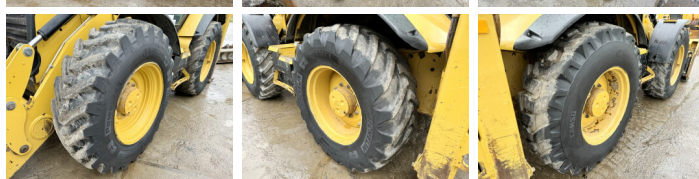

Caterpillar

Caterpillar 434F

BOSS
MACHINERY

€ 42.500excl.

Bouwjaar **2013**
referentie nummer **BM005790**
Draaiuren **9.181**

Algemeen

Type 434F
Locatie Veldhoven, Netherlands
Certificaat CE
Chassis nummer CAT0434FAFLY00251

Omschrijving

Uit voorraad leverbaar bij Boss Machinery! Deze gebruikte Caterpillar 434F Backhoe Loader uit 2013 heeft een vermogen van 75 kW en telt 9181 draaiuren. Het totale gewicht van deze Caterpillar 434F is 9490 kg en de afmetingen zijn 5.90 x 2.36 x 3.80. Verder is deze 434F uitgerust met Snelwissel, Airco, Extra hydraulische functie, Hamer functie. Tevens beschikt de Caterpillar Backhoe Loader over een CE markering. Wilt u meer informatie of wilt u de Caterpillar 434F bij ons komen testen? Laat het ons weten.

Maten / Gewichten

Afmetingen L*B*H 5.90 x 2.36 x 3.80
Gewicht 9490

Technische informatie

Aandrijf configuraties 4x4

Motor informatie

Motor merk Caterpillar
Motor type C4.4
Cilinders 4
Turbo
Vermogen in kW 75

Banden / Rupsen

80% 40% 440/80R28
50% 70% 440/80R28

Opties

Snelwissel

Airco

Extra hydraulische functie

Hamer functie