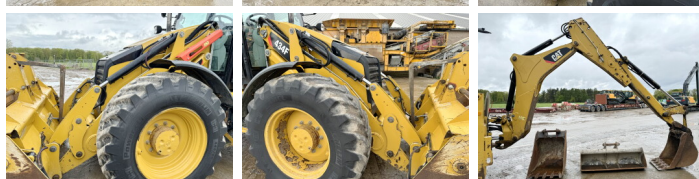

Caterpillar

Caterpillar 434F

BOSS
MACHINERY

€ 42.500excl.

Bouwjaar **2013**
referentie nummer **BM005790**
Draaiuren **9.181**

Algemeen

Type 434F
Locatie Veldhoven, Netherlands
Certificaat CE
Chassis nummer CAT0434FAFLY00251

Omschrijving

Uit voorraad leverbaar bij Boss Machinery! Deze gebruikte Caterpillar 434F Backhoe Loader uit 2013 heeft een vermogen van 75 kW en telt 9181 draaiuren. Het totale gewicht van deze Caterpillar 434F is 9490 kg en de afmetingen zijn 5.90 x 2.36 x 3.80. Verder is deze 434F uitgerust met Snelwissel, Airco, Extra hydraulische functie, Hamer functie. Tevens beschikt de Caterpillar Backhoe Loader over een CE markering. Wilt u meer informatie of wilt u de Caterpillar 434F bij ons komen testen? Laat het ons weten.

Maten / Gewichten

Afmetingen L*B*H 5.90 x 2.36 x 3.80
Gewicht 9490

Technische informatie

Aandrijf configuraties 4x4

Motor informatie

Motor merk Caterpillar
Motor type C4.4
Cilinders 4
Turbo
Vermogen in kW 75

Banden / Rupsen

80% 40% 440/80R28
50% 70% 440/80R28

Opties

Snelwissel

Airco

Extra hydraulische functie

Hamer functie