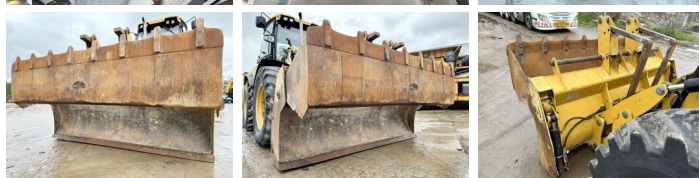

Caterpillar

Caterpillar 434F

BOSS
MACHINERY

€ 42.500excl.

Bouwjaar **2013**
referentie nummer **BM005790**
Draaiuren **9.181**

Algemeen

Type 434F
Locatie Veldhoven, Netherlands
Certificaat CE
Chassis nummer CAT0434FAFLY00251

Omschrijving

Uit voorraad leverbaar bij Boss Machinery! Deze gebruikte Caterpillar 434F Backhoe Loader uit 2013 heeft een vermogen van 75 kW en telt 9181 draaiuren. Het totale gewicht van deze Caterpillar 434F is 9490 kg en de afmetingen zijn 5.90 x 2.36 x 3.80. Verder is deze 434F uitgerust met Snelwissel, Airco, Extra hydraulische functie, Hamer functie. Tevens beschikt de Caterpillar Backhoe Loader over een CE markering. Wilt u meer informatie of wilt u de Caterpillar 434F bij ons komen testen? Laat het ons weten.

Maten / Gewichten

Afmetingen L*B*H 5.90 x 2.36 x 3.80
Gewicht 9490

Technische informatie

Aandrijf configuraties 4x4

Motor informatie

Motor merk Caterpillar
Motor type C4.4
Cilinders 4
Turbo
Vermogen in kW 75

Banden / Rupsen

80% 40% 440/80R28
50% 70% 440/80R28

Opties

Snelwissel

Airco

Extra hydraulische functie

Hamer functie