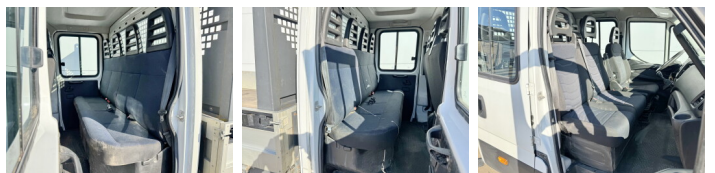

Iveco

Iveco Daily 35C16

BOSS
MACHINERY

€ 18.200excl.

Bouwjaar **2016**
referentie nummer **BV000043**
Kilometerstand **98.013**

Algemeen

Type Daily 35C16
Locatie Veldhoven, Netherlands
Doors 4
Transmission Manual
Color White
1st registration 17-10-2016
Total seats 7
Chassis nummer ZCFC235B605125714

Omschrijving

Uit voorraad leverbaar bij Boss Machinery! Deze Iveco Daily 35C16 uit 2016 telt 98013 kilometers. Het totale gewicht van deze Iveco Daily 35C16 is 2550 kg en de afmetingen zijn 6.60 x 2.14 x 2.47 m. Verder is deze Iveco Daily 35C16 uitgerust met Radio, Lucht geveerde bestuurdersstoel, Electrical Mirrors, Trekhaak, Airco, ESP. Wilt u meer informatie of wilt u de Iveco Daily 35C16 bij ons komen testen? Laat het ons weten.

Maten / Gewichten

Wielbasis (cm) 375
Gewicht 2550
GVW 3500
Maximaal laadvermogen 950
Afmetingen L*B*H 6.60 x 2.14 x 2.47
GCW 7000

Technische informatie

Vering Spring
Remmen Disc brakes
Aandrijf configuraties Rear Axle

Motor informatie

Motorinhoud (cc) 2287
Motor vermogen (pk) 160
Emissieklasse Euro 6
Brandstof Diesel