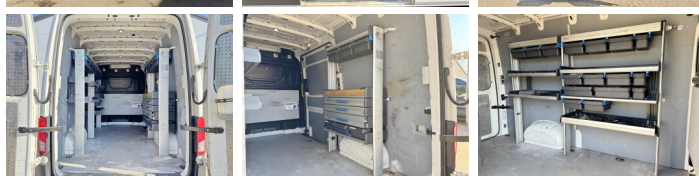

Volkswagen

Volkswagen Crafter 140pk

€ 12.950excl.

Bouwjaar **2019**
referentie nummer **BV000142**
Kilometerstand **226.739**

Algemeen

Type Crafter 140pk
Locatie Veldhoven, Netherlands
Doors 5
Transmission Manual
1st registration 01-10-2019
Total seats 2
Chassis nummer WV1ZZZSYZL9006941

Omschrijving

Uit voorraad leverbaar bij Boss Machinery! Deze Volkswagen Crafter 140pk uit 2019 telt 226739 kilometers. Het totale gewicht van deze Volkswagen Crafter 140pk kg is 2150 en de afmetingen zijn 6.15 x 2.04 x 2.55 m. Verder is deze Volkswagen Crafter 140pk uitgerust met Camera, Radio, Trekhaak, Airco, Navigatie, AdBlue, Carplay, Electrical Mirrors, Cruise Control, Stuurbevestiging, Bluetooth, Parkeersensoren. Wilt u meer informatie of wilt u de Volkswagen Crafter 140pk bij ons komen testen? Laat het ons weten.

Maten / Gewichten

Afmetingen L*B*H 6.15 x 2.04 x 2.55
GVW 3500
GCW 6000
Maximaal laadvermogen 1350
Wielbasis (cm) 364
Gewicht 2150

Technische informatie

Vering Parabolic
Remmen Disc brakes
Aandrijf configuraties Front Axle

BOSS

MACHINERY