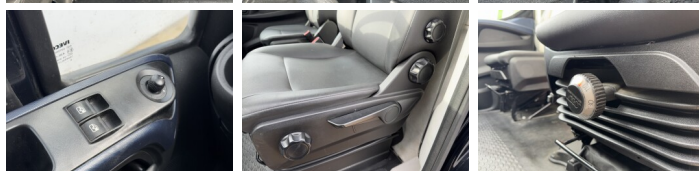

Iveco

Iveco Daily 35S16

€ 20.400excl.

Bouwjaar **2019**
referentie nummer **BV000118**
Kilometerstand **163.528**

Algemeen

Type Daily 35S16
Locatie Veldhoven, Netherlands
Total seats 3
1st registration 24-04-2019
Doors 5
Transmission Automatic
Color Black
Chassis nummer ZCFC135B305282460

Omschrijving Uit voorraad leverbaar bij Boss Machinery! Deze Iveco Daily 35S16 uit 2019 telt 163528 kilometers. Het totale gewicht van deze Iveco Daily 35S16 is 2300 kg en de afmetingen zijn 5.80 x 1.96 x 2.66 m. Verder is deze Iveco Daily 35S16 uitgerust met ESP, Electrical Mirrors, Zijdeur, Lucht geveerde bestuurdersstoel, Bluetooth, Camera, AdBlue, Radio, Airco. Wilt u meer informatie of wilt u de Iveco Daily 35S16 bij ons komen testen? Laat het ons weten.

Maten / Gewichten

Afmetingen L*B*H 5.80 x 1.96 x 2.66
GCW 7000
Maximaal laadvermogen 1200
Wielbasis (cm) 352
Gewicht 2300
GVW 3500

Technische informatie

Vering Parabolic
Remmen Disc brakes
Aandrijf configuraties Rear Axle

Motor informatie

Motor vermogen (pk) 160
Motorinhoud (cc) 2287
Brandstof Diesel

BOSS

MACHINERY