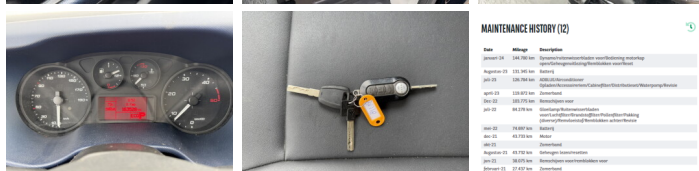

Iveco

Iveco Daily 35S16

€ 20.400excl.

Bouwjaar **2019**
referentie nummer **BV000118**
Kilometerstand **163.528**

Algemeen

Type Daily 35S16
Locatie Veldhoven, Netherlands
Total seats 3
1st registration 24-04-2019
Doors 5
Transmission Automatic
Color Black
Chassis nummer ZCFC135B305282460

Omschrijving Uit voorraad leverbaar bij Boss Machinery! Deze Iveco Daily 35S16 uit 2019 telt 163528 kilometers. Het totale gewicht van deze Iveco Daily 35S16 is 2300 kg en de afmetingen zijn 5.80 x 1.96 x 2.66 m. Verder is deze Iveco Daily 35S16 uitgerust met ESP, Electrical Mirrors, Zijdeur, Lucht geveerde bestuurdersstoel, Bluetooth, Camera, AdBlue, Radio, Airco. Wilt u meer informatie of wilt u de Iveco Daily 35S16 bij ons komen testen? Laat het ons weten.

Maten / Gewichten

Afmetingen L*B*H 5.80 x 1.96 x 2.66
GCW 7000
Maximaal laadvermogen 1200
Wielbasis (cm) 352
Gewicht 2300
GVW 3500

Technische informatie

Vering Parabolic
Remmen Disc brakes
Aandrijf configuraties Rear Axle

Motor informatie

Motor vermogen (pk) 160
Motorinhoud (cc) 2287
Brandstof Diesel

BOSS

MACHINERY