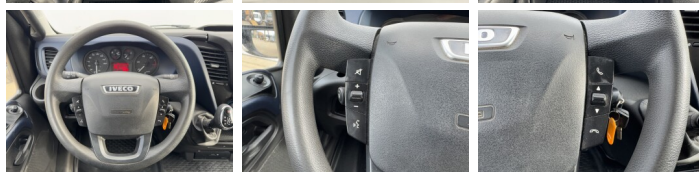

Iveco

Iveco Daily 35S16

€ 20.400excl.

Bouwjaar **2019**
referentie nummer **BV000118**
Kilometerstand **163.528**

Algemeen

Type Daily 35S16
Locatie Veldhoven, Netherlands
Total seats 3
1st registration 24-04-2019
Doors 5
Transmission Automatic
Color Black
Chassis nummer ZCFC135B305282460

Omschrijving Uit voorraad leverbaar bij Boss Machinery! Deze Iveco Daily 35S16 uit 2019 telt 163528 kilometers. Het totale gewicht van deze Iveco Daily 35S16 is 2300 kg en de afmetingen zijn 5.80 x 1.96 x 2.66 m. Verder is deze Iveco Daily 35S16 uitgerust met ESP, Electrical Mirrors, Zijdeur, Lucht geveerde bestuurdersstoel, Bluetooth, Camera, AdBlue, Radio, Airco. Wilt u meer informatie of wilt u de Iveco Daily 35S16 bij ons komen testen? Laat het ons weten.

Maten / Gewichten

Afmetingen L*B*H 5.80 x 1.96 x 2.66
GCW 7000
Maximaal laadvermogen 1200
Wielbasis (cm) 352
Gewicht 2300
GVW 3500

Technische informatie

Vering Parabolic
Remmen Disc brakes
Aandrijf configuraties Rear Axle

Motor informatie

Motor vermogen (pk) 160
Motorinhoud (cc) 2287
Brandstof Diesel

BOSS

MACHINERY