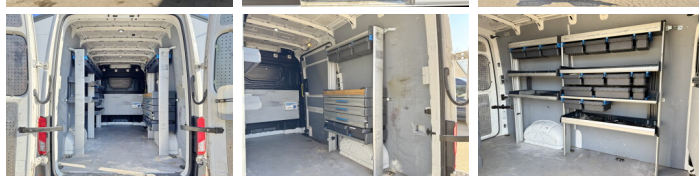

Volkswagen

Volkswagen Crafter 140pk

€ 12.950escl.

Anno **2019**
Numero di riferimento **BV000142**
Chilometraggio **226.739**

Algemeen

Genere Crafter 140pk
Posizione Veldhoven, Netherlands
Total seats 2
Doors 5
Transmission Manual
1st registration 01-10-2019
Chassis nummer WV1ZZZSYZL9006941

Descrizione

Disponibile a magazzino presso Boss Machinery! Questo [titolo] del 2019 ha [chilometraggio] chilometri. Il peso totale di questo [titolo] è [peso] e le dimensioni sono [lxwxh]. Inoltre, questo [titolo] è dotato di [opzioni]. Desideri maggiori informazioni o vuoi testare il [titolo] con noi? Facci sapere.

Maten / Gewichten

Capacità di carico massimo 1350
Wheel base (cm) 364
Peso 2150
GVW 3500
Dimensioni L*L*A 6.15 x 2.04 x 2.55
GCW 6000

Technische informatie

Brakes Disc brakes
Suspension Parabolic
Guidare le configurazioni Front Axle

Motor informatie

Engine Capacity (cc) 1968
Fuel Diesel
Engine HP 140
Emission Euro 6
Cilindri 4

BOSS

MACHINERY