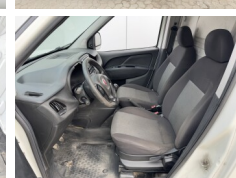

Fiat

Fiat Doblo Cargo 104pk

BOSS
MACHINERY

€ 3.950escl.

Anno **2015**
Numero di riferimento **BV000045**
Chilometraggio **315.619**

Algemeen

Genere Doblo Cargo 104pk
Posizione Veldhoven, Netherlands
Total seats 2
1st registration 01-01-2015
Color White
Transmission Manual
Chassis number ZFA26300006A26079

Descrizione

Disponibile a magazzino presso Boss Machinery! Questo [titolo] del 2015 ha [chilometraggio] chilometri. Il peso totale di questo [titolo] è [peso] e le dimensioni sono [lxwxh]. Inoltre, questo [titolo] è dotato di [opzioni]. Desideri maggiori informazioni o vuoi testare il [titolo] con noi? Facci sapere.

Maten / Gewichten

Wheel base (cm) 270
Peso 1440
GVW 2100
Dimensioni L*L*A 4.35 x 1.75 x 1.80
Capacità di carico massimo 660

Technische informatie

Suspension Spring
Brakes Disc brakes
Guidare le configurazioni Front Axle

Motor informatie

Engine Capacity (cc) 1599
Emission Euro 5b
Fuel Diesel
Engine power (hp) 104
Cilindri 4
Capacità in kW 77