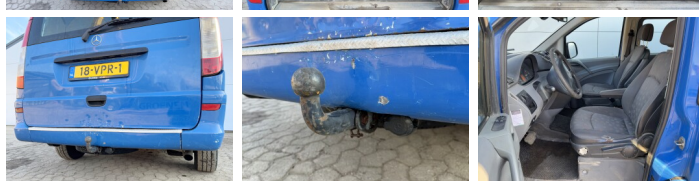

Mercedes-Benz

Mercedes-Benz Vito 111

BOSS
MACHINERY

€ 4.250escl.

Anno **2008**
Numero di riferimento **BV000110**
Chilometraggio **296.524**

Algemeen

Genere Vito 111
Posizione Veldhoven, Netherlands
Total seats 5
Doors 4
1st registration 10-04-2008
Transmission Automaat
Chassis nummer WDF63960313420059

Descrizione

Disponibile a magazzino presso Boss Machinery! Questo [titolo] del 2008 ha [chilometraggio] chilometri. Il peso totale di questo [titolo] è [peso] e le dimensioni sono [lxwxh]. Inoltre, questo [titolo] è dotato di [opzioni]. Desideri maggiori informazioni o vuoi testare il [titolo] con noi? Facci sapere.

Maten / Gewichten

Wheel base (cm) 320
Dimensioni L*L*A 5.00 x 1.91 x 1.83
GVW 2770
Capacità di carico massimo 1025
Peso 1745

Technische informatie

Suspension Spring
Brakes Disc brakes
Guidare le configurazioni Rear Axle

Motor informatie

Engine power (hp) 116
Emission Euro 4
Fuel Diesel
Engine Capacity (cc) 2148
Cilindri 4
Capacità in kW 85