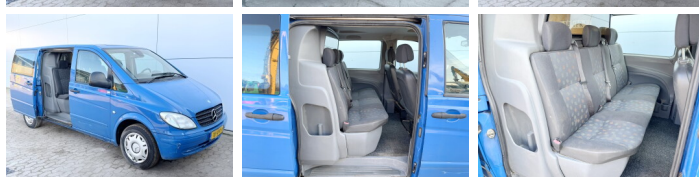

Mercedes-Benz

Mercedes-Benz Vito 111

BOSS
MACHINERY

€ 4.250escl.

Anno **2008**
Numero di riferimento **BV000110**
Chilometraggio **296.524**

Algemeen

Genere Vito 111
Posizione Veldhoven, Netherlands
Total seats 5
Doors 4
1st registration 10-04-2008
Transmission Automaat
Chassis nummer WDF63960313420059

Descrizione

Disponibile a magazzino presso Boss Machinery! Questo [titolo] del 2008 ha [chilometraggio] chilometri. Il peso totale di questo [titolo] è [peso] e le dimensioni sono [lxwxh]. Inoltre, questo [titolo] è dotato di [opzioni]. Desideri maggiori informazioni o vuoi testare il [titolo] con noi? Facci sapere.

Maten / Gewichten

Wheel base (cm) 320
Dimensioni L*L*A 5.00 x 1.91 x 1.83
GVW 2770
Capacità di carico massimo 1025
Peso 1745

Technische informatie

Suspension Spring
Brakes Disc brakes
Guidare le configurazioni Rear Axle

Motor informatie

Engine power (hp) 116
Emission Euro 4
Fuel Diesel
Engine Capacity (cc) 2148
Cilindri 4
Capacità in kW 85