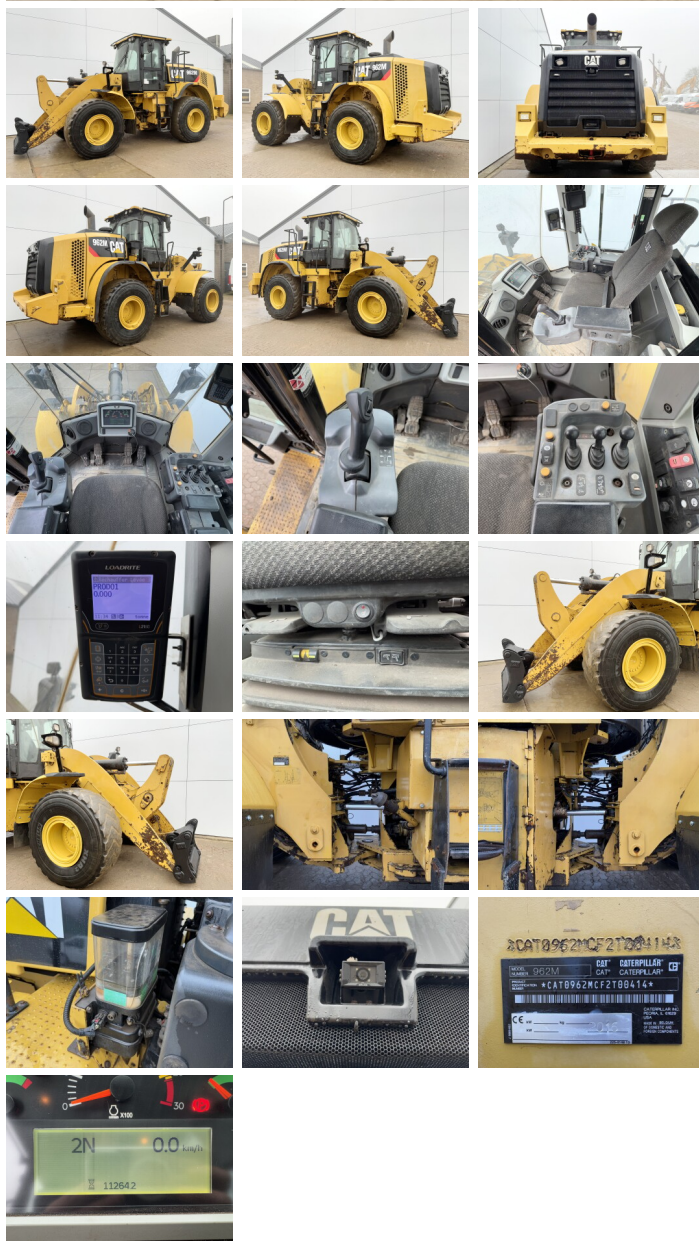

Caterpillar

Caterpillar 962M

BOSS
MACHINERY

€ 52.500xkluzív

Év **2016**
Referencia szám **BC000177**
Óra **11.264**

Algemeen

Típus **962M**
Hely **Veldhoven, Netherlands**
Certificaat **CE + EPA**
Chassis nummer **CAT0962MCF2T00414**

Leírás

Available at Boss Machinery! This Caterpillar 962M Wheel Loader from 2016 has an engine power of 200 kW and counts 11264 operational hours. The total weight of this Caterpillar 962M is 20200 kg and the dimensions are 7.30 x 2.90 x 3.70. Furthermore, this 962M is equipped with Heated Mirrors, Radio, Camera, Electrical Mirrors, Gyors csatoló, Extra hidraulikus funkció, Központi zsírzás. The Caterpillar Wheel Loader also has a CE + EPA marking. Do you want more information or do you want to try the Caterpillar 962M at our yard? Please let us know.

Maten / Gewichten

Méreték H*S*M **7.30 x 2.90 x 3.70**
Súly **20200**

Technische informatie

Drive konfigurációk **4 x 4**

Motor informatie

A motor márkája **Caterpillar**
A motor modellje **C7.1**
Hengerek **6**
Turbo
Teljesítmény kW-ban **200**

Banden / Rupsen

20% 20% **23.5 R25**