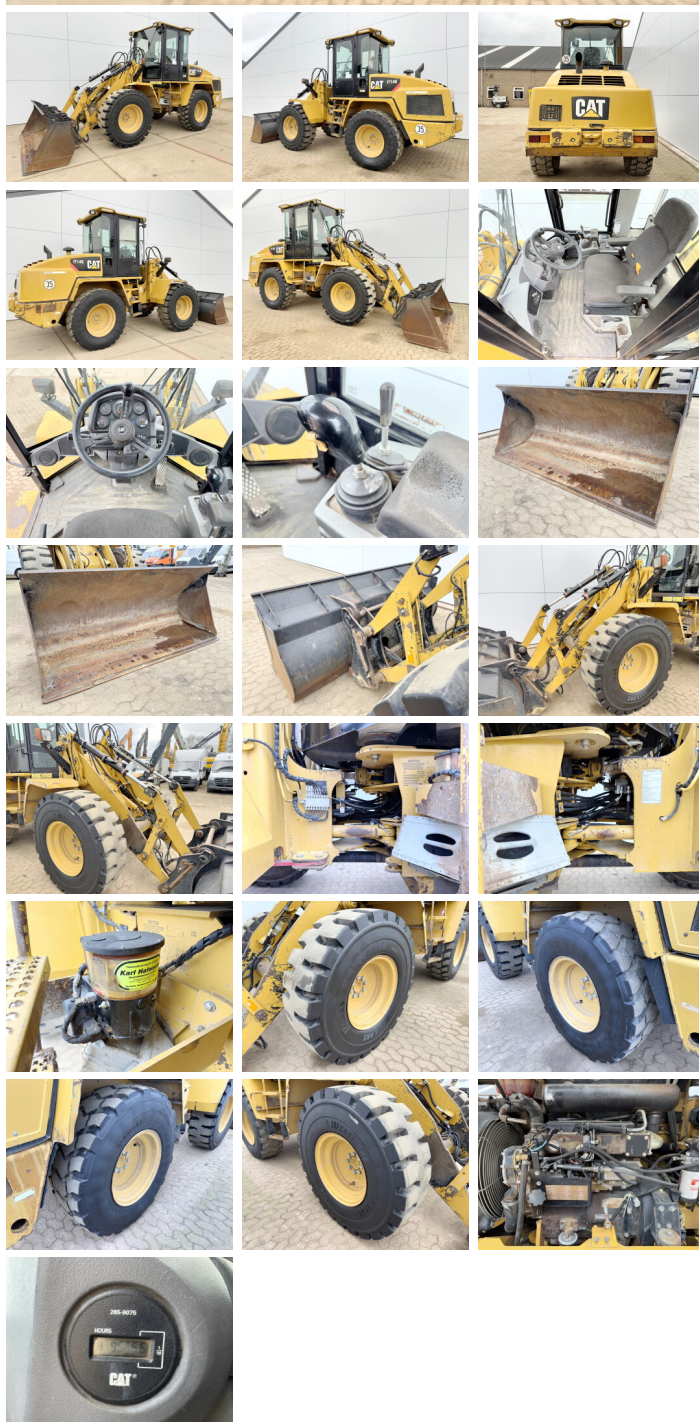

Caterpillar

Caterpillar IT14G

BOSS
MACHINERY

€ 24.500xkluzív

Év **2011**
Referencia szám **BM006428**
Óra **9.566**

Algemeen

Típus 914G / IT14G
Hely Veldhoven, Netherlands
Certificaat CE

Available at Boss Machinery! This Caterpillar 914G / IT14G Wheel Loader from 2011 has an engine power of 72 kW and counts 9566 operational hours. The total weight of this Caterpillar 914G / IT14G is 8350 kg and the dimensions are 6.58 x 2.40 x 3.12. Furthermore, this 914G / IT14G is equipped with Radio, 3rd Function, Légkondicionáló, Gyors csatoló, Központi zsírzás. The Caterpillar Wheel Loader also has a CE marking. Do you want more information or do you want to try the Caterpillar 914G / IT14G at our yard? Please let us know.

Leírás

Maten / Gewichten

Méreték H*S*M 6.58 x 2.40 x 3.12
Súly 8350

Technische informatie

Drive konfigurációk 4x4

Motor informatie

A motor márkája Caterpillar
A motor modellje C4.4
Hengerek 4
Turbo
Teljesítmény kW-ban 72

Banden / Rupsen

100% 100% 17.5R25
30% 30% 17.5R25

Opties

Radio

3rd Function

Légkondicionáló

Gyors csatoló

Központi zsírzás