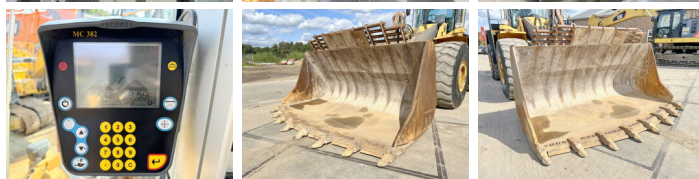

Volvo

Volvo L220F

BOSS
MACHINERY

€ 42.500xkluzív

Év **2007**
Referencia szám **BM005724**
Óra **20.271**

Algemeen

Típus L220F
Hely Veldhoven, Netherlands
Certificaat EPA

Available at Boss Machinery! This Volvo L220F Wheel Loader from 2007 has an engine power of 259 kW and counts 20271 operational hours. The total weight of this Volvo L220F is 34900 kg and the dimensions are 9.80 x 3.50 x 3.70 . Furthermore, this L220F is equipped with Beacon, CDC Steering, Légkondicionáló, Camera, Weighing system, Központi zsírzás. The Volvo Wheel Loader also has a EPA marking. Do you want more information or do you want to try the Volvo L220F at our yard? Please let us know.

Leírás

Maten / Gewichten

Méreték H*S*M 9.80 x 3.50 x 3.70
Súly 34900

Technische informatie

Drive konfigurációk 4x4

Motor informatie

A motor márkája Volvo
A motor modellje D12D
Hengerek 6
Turbo
Teljesítmény kW-ban 259

Banden / Rupsen

20% 20% 29.5R25
20% 20% 29.5R25

Opties

Beacon

CDC Steering

Légkondicionáló

Camera

Weighing system