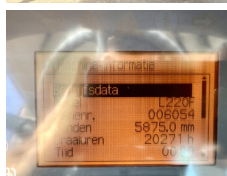

Volvo

Volvo L220F

BOSS
MACHINERY

€ 42.500xkluzív

Év **2007**
Referencia szám **BM005724**
Óra **20.271**

Algemeen

Típus L220F
Hely Veldhoven, Netherlands
Certificaat EPA

Available at Boss Machinery! This Volvo L220F Wheel Loader from 2007 has an engine power of 259 kW and counts 20271 operational hours. The total weight of this Volvo L220F is 34900 kg and the dimensions are 9.80 x 3.50 x 3.70 . Furthermore, this L220F is equipped with Beacon, CDC Steering, Légkondicionáló, Camera, Weighing system, Központi zsírzás. The Volvo Wheel Loader also has a EPA marking. Do you want more information or do you want to try the Volvo L220F at our yard? Please let us know.

Leírás

Maten / Gewichten

Méreték H*S*M 9.80 x 3.50 x 3.70
Súly 34900

Technische informatie

Drive konfigurációk 4x4

Motor informatie

A motor márkája Volvo
A motor modellje D12D
Hengerek 6
Turbo
Teljesítmény kW-ban 259

Banden / Rupsen

20% 20% 29.5R25
20% 20% 29.5R25

Opties

Beacon

CDC Steering

Légkondicionáló

Camera

Weighing system