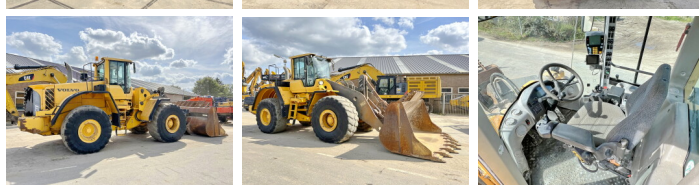

Volvo

Volvo L220F

BOSS
MACHINERY

€ 42.500xkluzív

Év **2007**
Referencia szám **BM005724**
Óra **20.271**

Algemeen

Típus L220F
Hely Veldhoven, Netherlands
Certificaat EPA

Available at Boss Machinery! This Volvo L220F Wheel Loader from 2007 has an engine power of 259 kW and counts 20271 operational hours. The total weight of this Volvo L220F is 34900 kg and the dimensions are 9.80 x 3.50 x 3.70 . Furthermore, this L220F is equipped with Beacon, CDC Steering, Légkondicionáló, Camera, Weighing system, Központi zsírzás. The Volvo Wheel Loader also has a EPA marking. Do you want more information or do you want to try the Volvo L220F at our yard? Please let us know.

Leírás

Maten / Gewichten

Méreték H*S*M 9.80 x 3.50 x 3.70
Súly 34900

Technische informatie

Drive konfigurációk 4x4

Motor informatie

A motor márkája Volvo
A motor modellje D12D
Hengerek 6
Turbo
Teljesítmény kW-ban 259

Banden / Rupsen

20% 20% 29.5R25
20% 20% 29.5R25

Opties

Beacon

CDC Steering

Légkondicionáló

Camera

Weighing system