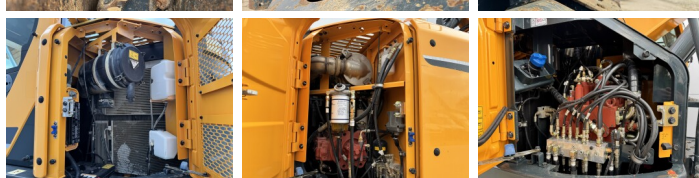

Hyundai

Hyundai HX235LCR

BOSS
MACHINERY

€ 89.500xkluzív

Év **2018**
Referencia szám **BM006501**
Óra **4.064**

Algemeen

Típus **HX235LCR**
Hely **Veldhoven, Netherlands**
Certificaat **CE + EPA**
Chassis nummer **HHKHK604PJ10000336**

Leírás

Available at Boss Machinery! This Hyundai HX235LCR Excavator from 2018 has an engine power of 129 kW and counts 4064 operational hours. The total weight of this Hyundai HX235LCR is 26700 kg and the dimensions are 9.80 x 2.99 x 3.26. Furthermore, this HX235LCR is equipped with Gyors csatoló, Camera, AdBlue, Heated Seat, Bluetooth, Radio, Climate Control, Légkondicionáló, Extra hidraulikus funkció, Kalapács funkció, Központi zsírzás. The Hyundai Excavator also has a CE + EPA marking. Do you want more information or do you want to try the Hyundai HX235LCR at our yard? Please let us know.

Maten / Gewichten

Súly **26700**
Méretek H*S*M **9.80 x 2.99 x 3.26**

Technische informatie

German Machine

Motor informatie

A motor márkája **Cummins**
A motor modellje **QSB6.7**
Turbo
Teljesítmény kW-ban **129**

Banden / Rupsen