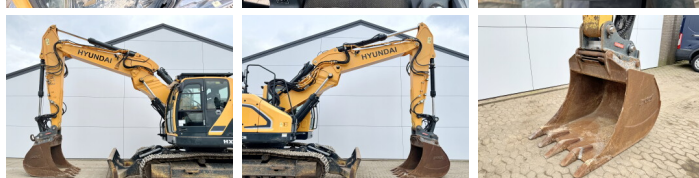

Hyundai

Hyundai HX235LCR

BOSS
MACHINERY

€ 89.500xkluzív

Év **2018**
Referencia szám **BM006501**
Óra **4.064**

Algemeen

Típus **HX235LCR**
Hely **Veldhoven, Netherlands**
Certificaat **CE + EPA**
Chassis nummer **HHKHK604PJ10000336**

Leírás

Available at Boss Machinery! This Hyundai HX235LCR Excavator from 2018 has an engine power of 129 kW and counts 4064 operational hours. The total weight of this Hyundai HX235LCR is 26700 kg and the dimensions are 9.80 x 2.99 x 3.26. Furthermore, this HX235LCR is equipped with Gyors csatoló, Camera, AdBlue, Heated Seat, Bluetooth, Radio, Climate Control, Légkondicionáló, Extra hidraulikus funkció, Kalapács funkció, Központi zsírzás. The Hyundai Excavator also has a CE + EPA marking. Do you want more information or do you want to try the Hyundai HX235LCR at our yard? Please let us know.

Maten / Gewichten

Súly **26700**
Méretek H*S*M **9.80 x 2.99 x 3.26**

Technische informatie

German Machine

Motor informatie

A motor márkája **Cummins**
A motor modellje **QSB6.7**
Turbo
Teljesítmény kW-ban **129**

Banden / Rupsen

Lemez %	80
Lánckerék%	80
Lánc%	80
Lemez szélessége	60 cm

Opties

Gyors csatoló

Camera

AdBlue

Heated Seat

Bluetooth