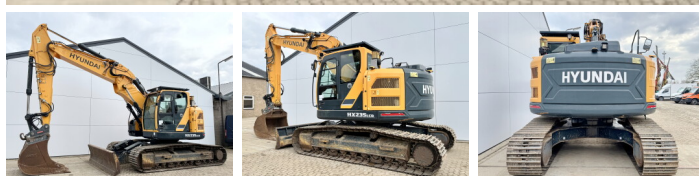

Hyundai

Hyundai HX235LCR

BOSS
MACHINERY

€ 89.500xkluzív

Év **2018**
Referencia szám **BM006501**
Óra **4.064**

Algemeen

Típus **HX235LCR**
Hely **Veldhoven, Netherlands**
Certificaat **CE + EPA**
Chassis nummer **HHKHK604PJ10000336**

Leírás

Available at Boss Machinery! This Hyundai HX235LCR Excavator from 2018 has an engine power of 129 kW and counts 4064 operational hours. The total weight of this Hyundai HX235LCR is 26700 kg and the dimensions are 9.80 x 2.99 x 3.26. Furthermore, this HX235LCR is equipped with Gyors csatoló, Camera, AdBlue, Heated Seat, Bluetooth, Radio, Climate Control, Légkondicionáló, Extra hidraulikus funkció, Kalapács funkció, Központi zsírzás. The Hyundai Excavator also has a CE + EPA marking. Do you want more information or do you want to try the Hyundai HX235LCR at our yard? Please let us know.

Maten / Gewichten

Súly **26700**
Méretek H*S*M **9.80 x 2.99 x 3.26**

Technische informatie

German Machine

Motor informatie

A motor márkája **Cummins**
A motor modellje **QSB6.7**
Turbo
Teljesítmény kW-ban **129**

Banden / Rupsen