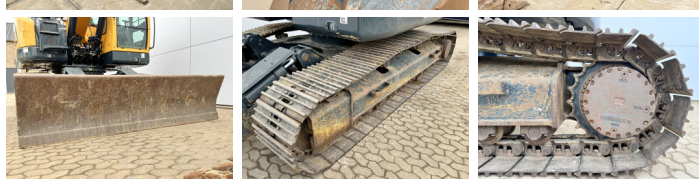

Leírás

Available at Boss Machinery! This Hyundai HX235LCR Excavator from 2018 has an engine power of 129 kW and counts 4064 operational hours. The total weight of this Hyundai HX235LCR is 26700 kg and the dimensions are 9.80 x 2.99 x 3.26. Furthermore, this HX235LCR is equipped with Gyors csatoló, Camera, AdBlue, Heated Seat, Bluetooth, Radio, Climate Control, Légkondicionáló, Extra hidraulikus funkció, Kalapács funkció, Központi zsírzás. The Hyundai Excavator also has a CE + EPA marking. Do you want more information or do you want to try the Hyundai HX235LCR at our yard? Please let us know.

Maten / Gewichten

Súly **26700**
Méretek H*S*M **9.80 x 2.99 x 3.26**

Technische informatie

German Machine

Motor informatie

A motor márkája **Cummins**
A motor modellje **QSB6.7**
Turbo
Teljesítmény kW-ban **129**

Banden / Rupsen

Lemez %	80
Lánckerék%	80
Lánc%	80
Lemez szélessége	60 cm

Opties

Gyors csatoló

Camera

AdBlue

Heated Seat

Bluetooth

Radio

Climate Control

Légkondicionáló

Extra hidraulikus funkció

Kalapács funkció

Központi zsírzás