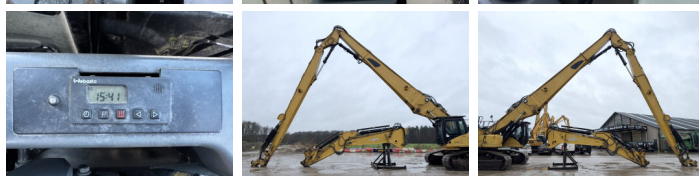

Caterpillar

Caterpillar 345CL UHD - 29 Meter Demolition

BOSS
MACHINERY

Év **2009**
Referencia szám **BM006435**
Óra **14.104**

Algemeen

Típus **345CL UHD - 29 Meter Demolition**
Hely **Veldhoven, Netherlands**
Certificaat **CE**
Chassis nummer **SCN00191**

Leírás

Available at Boss Machinery! This Caterpillar 345CL UHD - 29 Meter Demolition Excavator from 2009 has an engine power of 257 kW and counts 14104 operational hours. The total weight of this Caterpillar 345CL UHD - 29 Meter Demolition is 57900 kg and the dimensions are 7.80 x 3.79 x 3.50. Furthermore, this 345CL UHD - 29 Meter Demolition is equipped with Pressurised Cabin, Climate Control, Légkondicionáló, Gyors csatoló, Parking Heater, Camera, Radio, Heated Seat, Backup alarm, Extra hidraulikus funkció, Kalapács funkció. The Caterpillar Excavator also has a CE marking. Do you want more information or do you want to try the Caterpillar 345CL UHD - 29 Meter Demolition at our yard? Please let us know.

Maten / Gewichten

Méretek H*S*M **7.80 x 3.79 x 3.50**
Súly **57900**

Motor informatie

A motor márkája **Caterpillar**
A motor modellje **C13**
Hengerek **6**
Turbo
Teljesítmény kW-ban **257**

Banden / Rupsen

Lemez szélessége

75 cm

Opties

Pressurised Cabin

Climate Control

Légkondicionáló

Gyors csatoló

Parking Heater