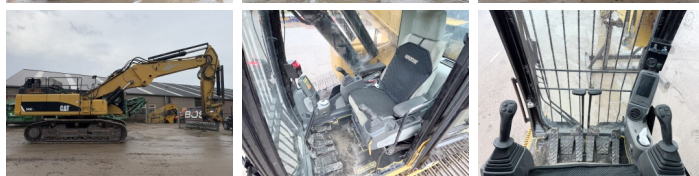

Caterpillar

Caterpillar 345CL UHD - 29 Meter Demolition

BOSS
MACHINERY

Év **2009**
Referencia szám **BM006435**
Óra **14.104**

Algemeen

Típus **345CL UHD - 29 Meter Demolition**
Hely **Veldhoven, Netherlands**
Certificaat **CE**
Chassis nummer **SCN00191**

Leírás

Available at Boss Machinery! This Caterpillar 345CL UHD - 29 Meter Demolition Excavator from 2009 has an engine power of 257 kW and counts 14104 operational hours. The total weight of this Caterpillar 345CL UHD - 29 Meter Demolition is 57900 kg and the dimensions are 7.80 x 3.79 x 3.50. Furthermore, this 345CL UHD - 29 Meter Demolition is equipped with Pressurised Cabin, Climate Control, Légkondicionáló, Gyors csatoló, Parking Heater, Camera, Radio, Heated Seat, Backup alarm, Extra hidraulikus funkció, Kalapács funkció. The Caterpillar Excavator also has a CE marking. Do you want more information or do you want to try the Caterpillar 345CL UHD - 29 Meter Demolition at our yard? Please let us know.

Maten / Gewichten

Méretek H*S*M **7.80 x 3.79 x 3.50**
Súly **57900**

Motor informatie

A motor márkája **Caterpillar**
A motor modellje **C13**
Hengerek **6**
Turbo
Teljesítmény kW-ban **257**

Banden / Rupsen

Lemez szélessége

75 cm

Opties

Pressurised Cabin

Climate Control

Légkondicionáló

Gyors csatoló

Parking Heater