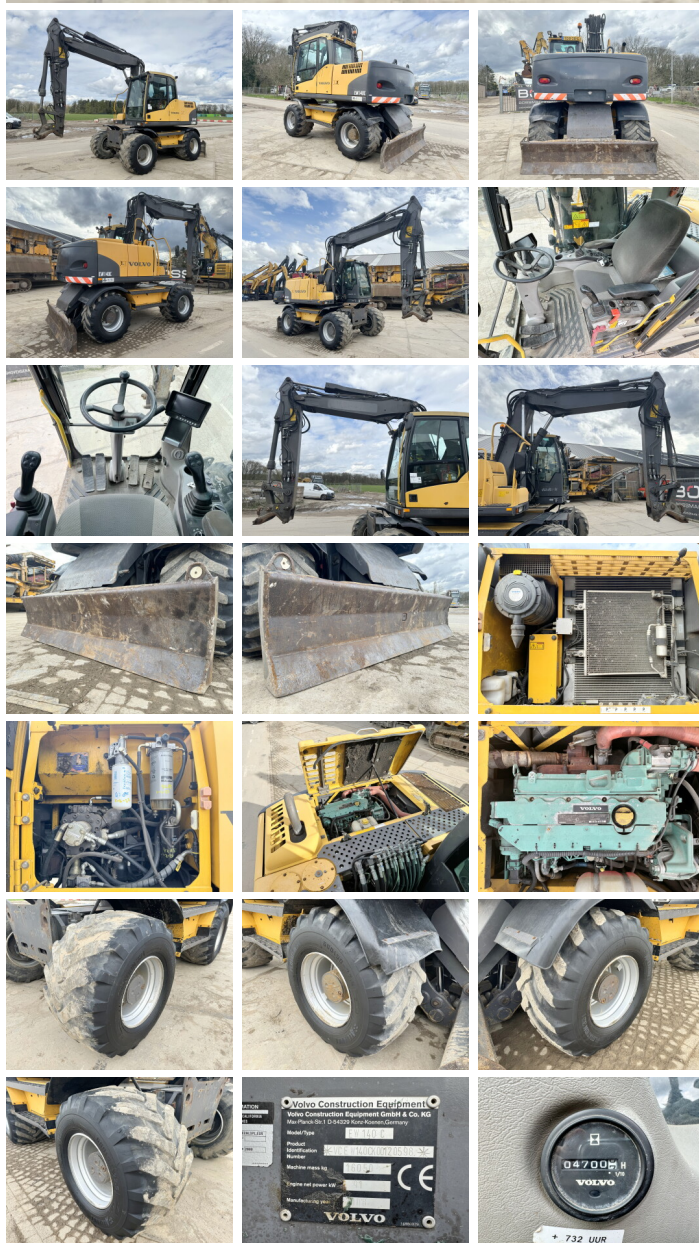

Volvo

Volvo EW140C

BOSS
MACHINERY

€ 32.500xkluzív

Év **2008**
Referencia szám **BM005705**
Óra **16.000**

Algemeen

Típus **EW140C**
Hely **Veldhoven, Netherlands**
Dutch vehicle
Certificaat **CE + EPA**
Chassis nummer **VCEW140CK00120598**

Leírás

Available at Boss Machinery! This Volvo EW140C Wheeled Excavator from 2008 has an engine power of 91 kW and counts 16000 operational hours. Always worked in The Netherlands. The total weight of this Volvo EW140C is 16050 kg and the dimensions are 7.80 x 2.60 x 3.25. Furthermore, this EW140C is equipped with Légkondicionáló, Radio, Beacon, Gyors csatoló, Extra hidraulikus funkció, Kalapács funkció. The Volvo Wheeled Excavator also has a CE + EPA marking. Do you want more information or do you want to try the Volvo EW140C at our yard? Please let us know.

Maten / Gewichten

Méret H*S*M **7.80 x 2.60 x 3.25**
Súly **16050**

Motor informatie

A motor márkája **Volvo**
A motor modellje **D5E**
Teljesítmény kW-ban **91**

Banden / Rupsen

20% 40% **600/50-22.5**
40% 40% **600/50-22.5**

Opties