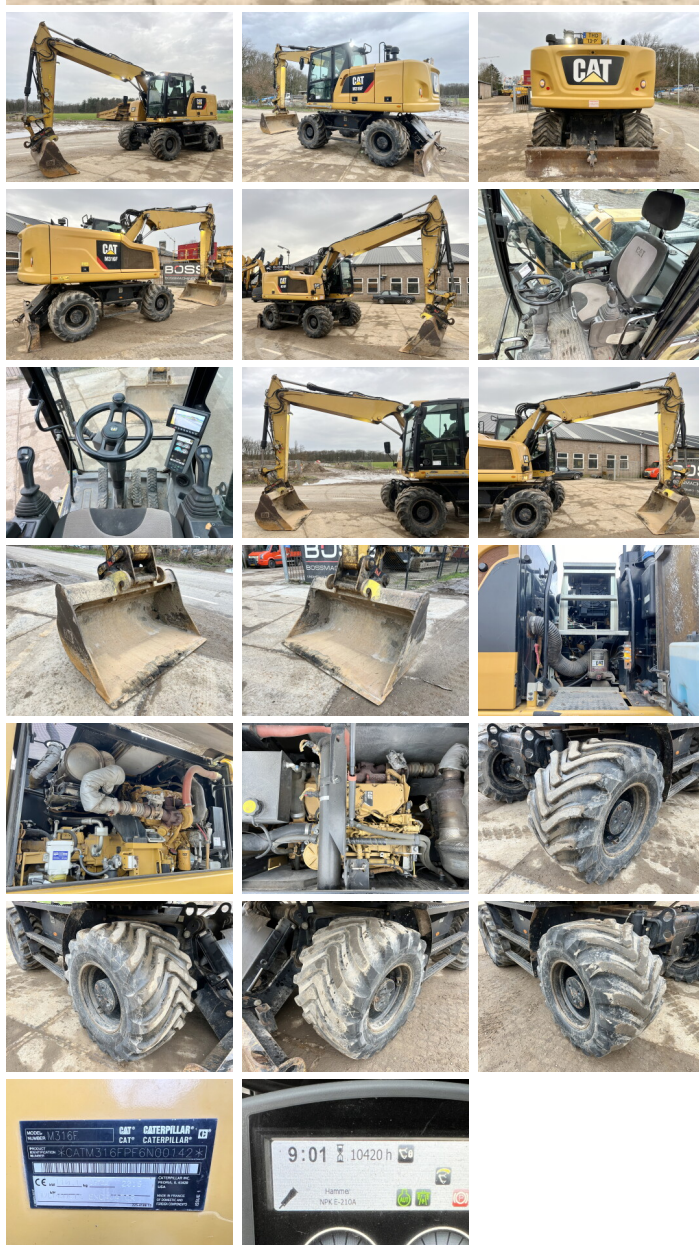

Caterpillar

Caterpillar M316F

€ 62.500xkluzív

Év **2016**
Referencia szám **BM005673**
Óra **10.420**

Algemeen

Típus M316F
Hely Veldhoven, Netherlands
Certificaat CE + EPA
Chassis nummer CATM316FPF6N00142

Leírás Available at Boss Machinery! This Caterpillar M316F Wheeled Excavator from 2016 has an engine power of 110 kW and counts 10420 operational hours. The total weight of this Caterpillar M316F is 16700 kg and the dimensions are 8.60 x 2.85 x 3.30. Furthermore, this M316F is equipped with Radio, Gyors csatoló, HVAC (Heating & Airco), Camera, Légkondicionál, Heated Cab, Beacon, Extra hidraulikus funkció, Kalapács funkció, Központi zsírzás. The Caterpillar Wheeled Excavator also has a CE + EPA marking. Do you want more information or do you want to try the Caterpillar M316F at our yard? Please let us know.

Maten / Gewichten

Méretek H*S*M 8.60 x 2.85 x 3.30
Súly 16700

Technische informatie

Drive konfigurációk 4 x 4

Motor informatie

A motor márkája Caterpillar
A motor modellje C4.4
Hengerek 4
Turbo
Teljesítmény kW-ban 110

BOSS
MACHINERY

Banden / Rupsen

80%	80%	650/45-22.5
80%	80%	650/45-22.5

Opties

Radio

Gyors csatoló

HVAC (Heating & Airco)

Camera