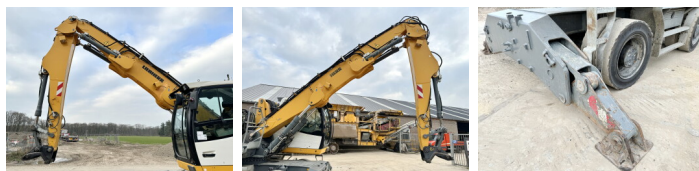

Liebherr

Liebherr LH22 M Litronic

BOSS
MACHINERY

€ 54.500xkluzív

Év **2015**
Referencia szám **BM005647**
Óra **15.444**

Algemeen

Típus **LH22 M Litronic**
Hely **Veldhoven, Netherlands**
Dutch vehicle
Certificaat **CE + EPA**
Chassis nummer **WLHZ1197VZK078454**

Leírás

Available at Boss Machinery! This Liebherr LH22 M Litronic Material handler from 2015 has an engine power of 100 kW and counts 15444 operational hours. Always worked in The Netherlands. The total weight of this Liebherr LH22 M Litronic is 22900 kg and the dimensions are -. Furthermore, this LH22 M Litronic is equipped with Radio, Légkondicionáló, Beacon, Camera, Gyors csatló, Extra hidraulikus funkció, Kalapács funkció, Központi zsírzás. The Liebherr Material handler also has a CE + EPA marking. Do you want more information or do you want to try the Liebherr LH22 M Litronic at our yard? Please let us know.

Maten / Gewichten

Súly **22900**

Technische informatie

Drive konfigurációk **4x4**

Motor informatie

A motor márkája **Liebherr**
A motor modellje **D834A**
Teljesítmény kW-ban **100**

Banden / Rupsen

50% 50% 50% 50% 10.00-20
50% 50% 50% 50% 10.00-20

Opties

Radio

Légkondicionáló

Beacon

Camera

Gyors csatoló

Extra hidraulikus funkció

Kalapács funkció