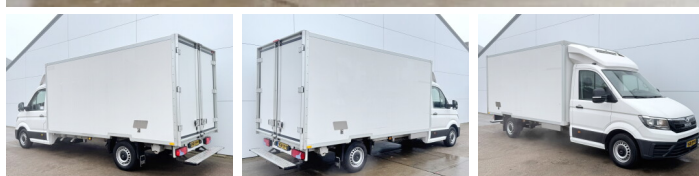

MAN

MAN TGE 3.180

BOSS
MACHINERY

Annee de construction **2020**
Numero de reference **BV000104**
Kilometrafe **255.373**

Algemeen

Type TGE 3.180
Emplacement Veldhoven, Netherlands
Dutch vehicle
1st registration 02-09-2020
Transmission Manual
Doors 4
Total seats 3
Color White
Chassis number WMA08VUZ6L9012185

Description

Disponible en stock chez Boss Machinery ! Ce [titre] 2020 compte [kilométrage] kilomètres. Le poids total de ce [titre] est de [poids] et les dimensions sont de [lxlxh]. De plus, ce [titre] est équipé d'[options]. Vous souhaitez plus d'informations ou souhaitez tester le [titre] avec nous ? Faites le nous savoir.

Maten / Gewichten

GCW 6000
Wheel base (cm) 449
Dimensions L*L*H 7.10 x 2.24 x 2.82
Capacité de charge maximale 1800
GVW 3500
Poids 1700

Technische informatie

Suspension Parabolic
Cooling System Thermoking
Brakes Disc brakes
Configurations de lecteur Front Axle

Motor informatie

Engine Capacity (cc) 1968
Fuel Diesel
Emission Euro 6
Engine power (hp) 180
Cylindres 4
Puissance dans kW 100