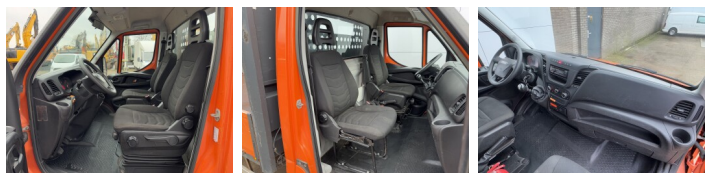

Iveco

Iveco Daily 35C15

€ 15.500excl.

Annee de construction **2016**
Numero de reference **BV000088**
Kilometrafe **181.545**

Algemeen

Type Daily 35C15
Emplacement Veldhoven, Netherlands
Transmission Manual
Total seats 2
1st registration 01-01-2016
Doors 2
Chassis nummer ZCFC535A90D566001

Description
Disponibile en stock chez Boss Machinery ! Ce [titre] 2016 compte [kilométrage] kilomètres. Le poids total de ce [titre] est de [poids] et les dimensions sont de [lxlxh]. De plus, ce [titre] est équipé d'[options]. Vous souhaitez plus d'informations ou souhaitez tester le [titre] avec nous ? Faites le nous savoir.

Maten / Gewichten

GVW 3500
Dimensions L*L*H 5.40 x 2.13 x 2.42
Length Plateau 130 cm
Capacité de charge maximale 990
Wheel base (cm) 375
Poids 2510

Technische informatie

Suspension Parabolic
Brakes Disc brakes
Configurations de lecteur Rear Axle

Motor informatie

Fuel Diesel
Emission Euro 6
Engine power (hp) 150
Engine Capacity (cc) 2287
Cylindres 4
Puissance dans kW 110

BOSS
MACHINERY