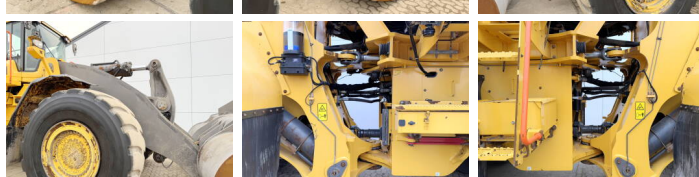

Descripción

Disponibile a Boss Machinery! Esta Volvo L350H Wheel Loader de 2019 con 12160 horas de trabajo, tiene un motor de 395 kW. Único propietario en Holanda. El peso total de Volvo L350H es 56300 kg y las dimensiones son 11.60 x 3.90 x 4.11. Además, L350H esta equipada con Pressurised Cabin, Bluetooth, Heated Seat, Airco, Beacon, Radio, CDC Steering, AdBlue, Engrase central. La Volvo Wheel Loader tiene un CE Certificación. Si necesita mas información de esta Volvo L350H o desea visitar nuestras instalaciones no dude en ponerse en contacto con nosotros.

Maten / Gewichten

Dimensiones L*A*A **11.60 x 3.90 x 4.11**
Peso **56300**

Technische informatie

Configuraciones de la unidad **4x4**

Motor informatie

arca del motor **Volvo**
Modelo de motor **D16J**
Cilindros **6**
Turbo
Capacidad en kW **395**

Banden / Rupsen

BOSS

MACHINERY

20% 20%
10% 10%

875/65R33
875/65R33

Opties

Pressurised Cabin

Bluetooth