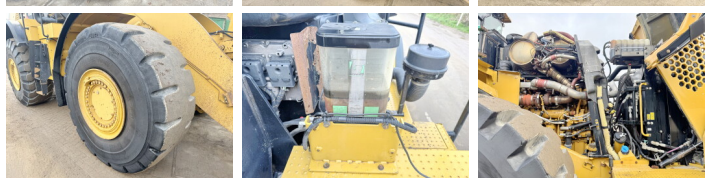

Descripción

Disponibile a Boss Machinery! Esta Caterpillar 982M Wheel Loader de 2013 con 20399 horas de trabajo, tiene un motor de 321 kW. El peso total de Caterpillar 982M es 35700 kg y las dimensiones son 10.70 x 3.80 x 3.84. Además, 982M esta equipada con AdBlue, Climate Control, Heated Cab, Radio, Beacon, Camera, Electrical Opening Door, Joystick steering, Heated Mirrors, Airco, Electrical Mirrors, Engrase central. La Caterpillar Wheel Loader tiene un CE Certificación. Si necesita mas información de esta Caterpillar 982M o desea visitar nuestras instalaciones no dude en ponerse en contacto con nosotros.

Maten / Gewichten

Dimensiones L*A*A **10.70 x 3.80 x 3.84**
Peso **35700**

Technische informatie

Configuraciones de la unidad **4x4**

Motor informatie

arca del motor **Caterpillar**
Modelo de motor **C13**
Cilindros **6**
Turbo
Capacidad en kW **321**

Banden / Rupsen

70%	70%	29.5R29
90%	90%	29.5R29

Opties

AdBlue

Climate Control

Heated Cab

Radio

Beacon