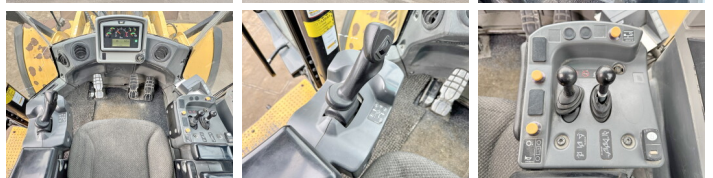

Descripción

Disponibile a Boss Machinery! Esta Caterpillar 982M Wheel Loader de 2013 con 20399 horas de trabajo, tiene un motor de 321 kW. El peso total de Caterpillar 982M es 35700 kg y las dimensiones son 10.70 x 3.80 x 3.84. Además, 982M esta equipada con AdBlue, Climate Control, Heated Cab, Radio, Beacon, Camera, Electrical Opening Door, Joystick steering, Heated Mirrors, Airco, Electrical Mirrors, Engrase central. La Caterpillar Wheel Loader tiene un CE Certificación. Si necesita mas información de esta Caterpillar 982M o desea visitar nuestras instalaciones no dude en ponerse en contacto con nosotros.

Maten / Gewichten

Dimensiones L*A*A **10.70 x 3.80 x 3.84**
Peso **35700**

Technische informatie

Configuraciones de la unidad **4x4**

Motor informatie

arca del motor **Caterpillar**
Modelo de motor **C13**
Cilindros **6**
Turbo
Capacidad en kW **321**

Banden / Rupsen

70%	70%	29.5R29
90%	90%	29.5R29

Opties

AdBlue

Climate Control

Heated Cab

Radio

Beacon