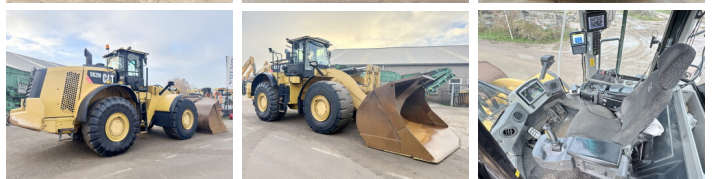

Caterpillar

Caterpillar 982M

BOSS
MACHINERY

€ 77.500excl.

Año **2013**
Número de referencia **BM006332**
Horas **20.399**

Algemeen

Tipo **982M**
Ubicación **Veldhoven, Netherlands**
Certificaat **CE**
Chassis nummer **CAT0982MEF9A00151**

Descripción

Disponibile a Boss Machinery! Esta Caterpillar 982M Wheel Loader de 2013 con 20399 horas de trabajo, tiene un motor de 321 kW. El peso total de Caterpillar 982M es 35700 kg y las dimensiones son 10.70 x 3.80 x 3.84. Además, 982M esta equipada con AdBlue, Climate Control, Heated Cab, Radio, Beacon, Camera, Electrical Opening Door, Joystick steering, Heated Mirrors, Airco, Electrical Mirrors, Engrase central. La Caterpillar Wheel Loader tiene un CE Certificación. Si necesita mas información de esta Caterpillar 982M o desea visitar nuestras instalaciones no dude en ponerse en contacto con nosotros.

Maten / Gewichten

Dimensiones L*A*A **10.70 x 3.80 x 3.84**
Peso **35700**

Technische informatie

Configuraciones de la unidad **4x4**

Motor informatie

arca del motor **Caterpillar**
Modelo de motor **C13**
Cilindros **6**
Turbo
Capacidad en kW **321**

Banden / Rupsen

70%	70%	29.5R29
90%	90%	29.5R29

Opties

AdBlue

Climate Control

Heated Cab

Radio

Beacon