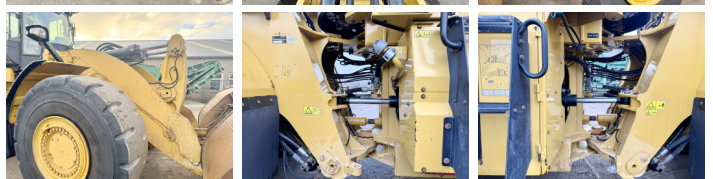

Caterpillar

Caterpillar 982M

BOSS
MACHINERY

€ 77.500excl.

Año **2013**
Número de referencia **BM006332**
Horas **20.399**

Algemeen

Tipo **982M**
Ubicación **Veldhoven, Netherlands**
Certificaat **CE**
Chassis nummer **CAT0982MEF9A00151**

Descripción

Disponibile a Boss Machinery! Esta Caterpillar 982M Wheel Loader de 2013 con 20399 horas de trabajo, tiene un motor de 321 kW. El peso total de Caterpillar 982M es 35700 kg y las dimensiones son 10.70 x 3.80 x 3.84. Además, 982M esta equipada con AdBlue, Climate Control, Heated Cab, Radio, Beacon, Camera, Electrical Opening Door, Joystick steering, Heated Mirrors, Airco, Electrical Mirrors, Engrase central. La Caterpillar Wheel Loader tiene un CE Certificación. Si necesita mas información de esta Caterpillar 982M o desea visitar nuestras instalaciones no dude en ponerse en contacto con nosotros.

Maten / Gewichten

Dimensiones L*A*A **10.70 x 3.80 x 3.84**
Peso **35700**

Technische informatie

Configuraciones de la unidad **4x4**

Motor informatie

arca del motor **Caterpillar**
Modelo de motor **C13**
Cilindros **6**
Turbo
Capacidad en kW **321**

Banden / Rupsen

70%	70%	29.5R29
90%	90%	29.5R29

Opties

AdBlue

Climate Control

Heated Cab

Radio

Beacon