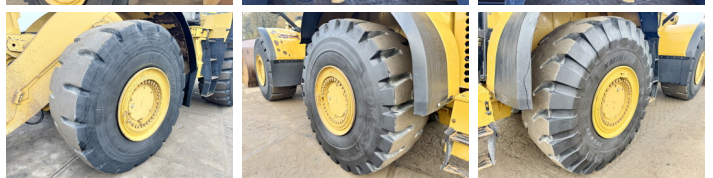

Descripción

Disponibile a Boss Machinery! Esta Caterpillar 982M Wheel Loader de 2013 con 20399 horas de trabajo, tiene un motor de 321 kW. El peso total de Caterpillar 982M es 35700 kg y las dimensiones son 10.70 x 3.80 x 3.84. Además, 982M esta equipada con AdBlue, Climate Control, Heated Cab, Radio, Beacon, Camera, Electrical Opening Door, Joystick steering, Heated Mirrors, Airco, Electrical Mirrors, Engrase central. La Caterpillar Wheel Loader tiene un CE Certificación. Si necesita mas información de esta Caterpillar 982M o desea visitar nuestras instalaciones no dude en ponerse en contacto con nosotros.

Banden / Rupsen

70%	70%	29.5R29
90%	90%	29.5R29

Opties

AdBlue

Climate Control

Heated Cab

Radio

Beacon