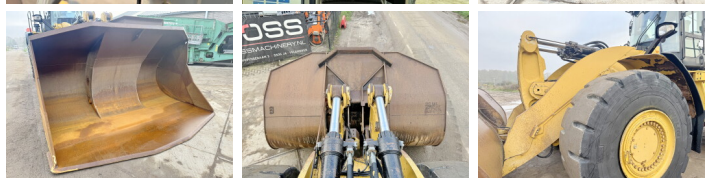

Caterpillar

Caterpillar 982M

BOSS
MACHINERY

€ 77.500excl.

Año **2013**
Número de referencia **BM006332**
Horas **20.399**

Algemeen

Tipo **982M**
Ubicación **Veldhoven, Netherlands**
Certificaat **CE**
Chassis nummer **CAT0982MEF9A00151**

Descripción

Disponibile a Boss Machinery! Esta Caterpillar 982M Wheel Loader de 2013 con 20399 horas de trabajo, tiene un motor de 321 kW. El peso total de Caterpillar 982M es 35700 kg y las dimensiones son 10.70 x 3.80 x 3.84. Además, 982M esta equipada con AdBlue, Climate Control, Heated Cab, Radio, Beacon, Camera, Electrical Opening Door, Joystick steering, Heated Mirrors, Airco, Electrical Mirrors, Engrase central. La Caterpillar Wheel Loader tiene un CE Certificación. Si necesita mas información de esta Caterpillar 982M o desea visitar nuestras instalaciones no dude en ponerse en contacto con nosotros.

Maten / Gewichten

Dimensiones L*A*A **10.70 x 3.80 x 3.84**
Peso **35700**

Technische informatie

Configuraciones de la unidad **4x4**

Motor informatie

arca del motor **Caterpillar**
Modelo de motor **C13**
Cilindros **6**
Turbo
Capacidad en kW **321**

Banden / Rupsen