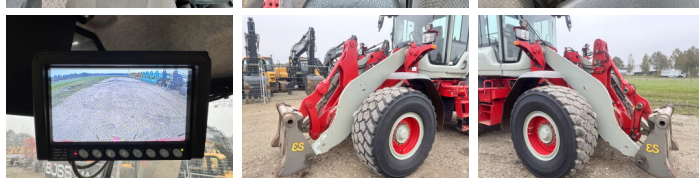

Volvo

Volvo L70H

BOSS

MACHINERY

Año **2017**
Número de referencia **BM006268**
Horas **13.382**

Algemeen

Tipo **L70H**
Ubicación **Veldhoven, Netherlands**

Dutch vehicle
Certificaat **CE**
Chassis nummer **VCE0L70HJ00012710**

Descripción

Disponible a Boss Machinery! Esta Volvo L70H Wheel Loader de 2017 con 13382 horas de trabajo, tiene un motor de 127 kW. Único propietario en Holanda. El peso total de Volvo L70H es 15500 kg y las dimensiones son 6.40 x 2.50 x 3.50. Además, L70H esta equipada con Heated Seat, Bluetooth, Beacon, Camera, Pressurised Cabin, Heated Cab, Heated Mirrors, Acoplamiento rápido, Airco, 3rd Function , AdBlue, Climate Control, Electrical Mirrors, Radio, BSS, CDC Steering, Función hidráulica adicional, Suspensión de Boom, Engrase central. La Volvo Wheel Loader tiene un CE Certificación. Si necesita mas información de esta Volvo L70H o desea visitar nuestras instalaciones no dude en ponerse en contacto con nosotros.

Maten / Gewichten

Peso **15500**
Dimensiones L*A*A **6.40 x 2.50 x 3.50**

Technische informatie

Configuraciones de la unidad **4x4**

Motor informatie

---

arca del motor **Volvo**
Modelo de motor **D6J**
Cilindros **6**
Turbo
Capacidad en kW **127**

Volvo Construction Equipment
S-431 en ES0431MA, SWEDEN

Type/Model	VOLVO L70H
Product	WHEEL LOADER
Identification Number	VCE0L70HJ00012710
Machine mass kg	15500
Engine net power kW	127
Manufacturing year	2017
Assembled in	VOLVO