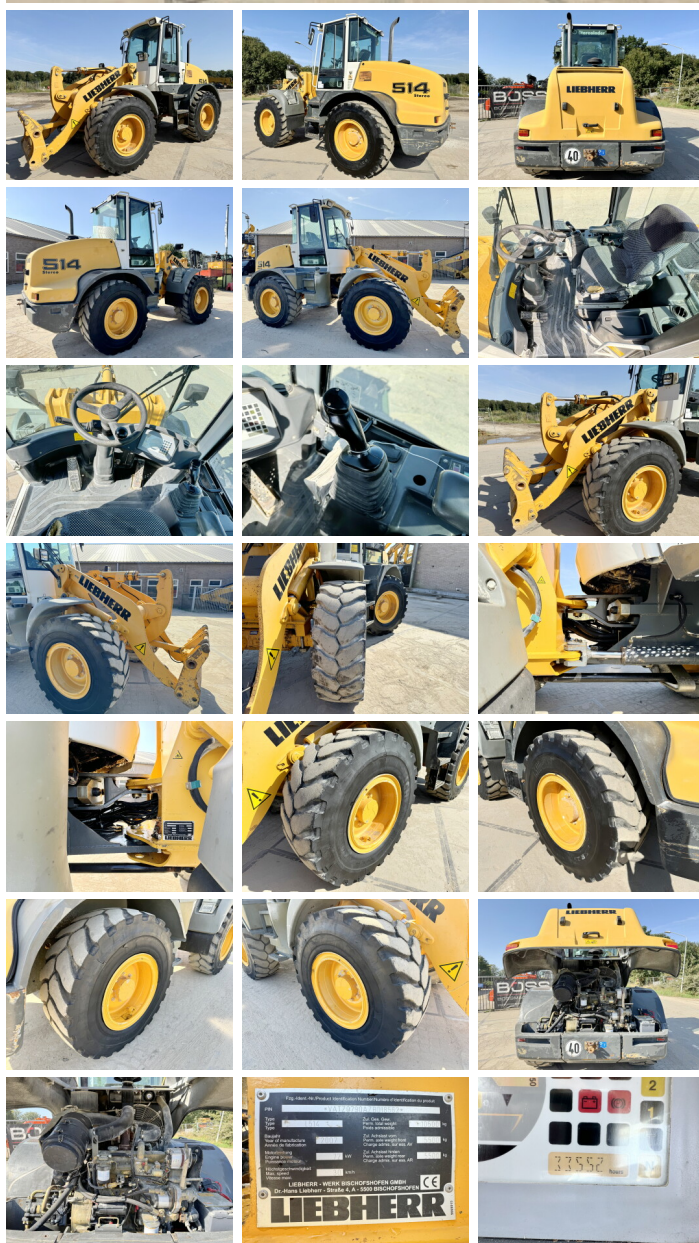

Liebherr

Liebherr L514 Stereo 4x2

BOSS
MACHINERY

€ 14.500excl.

Año **2007**
Número de referencia **BM006121**
Horas **33.552**

Algemeen

Tipo **L514 Stereo**
Ubicación **Veldhoven, Netherlands**
Certificaat **CE**
Chassis nummer **VATZ0790AZB018562**

Descripción

Disponibile a Boss Machinery! Esta Liebherr L514 Stereo Wheel Loader de 2007 con 33552 horas de trabajo, tiene un motor de 72 kW. El peso total de Liebherr L514 Stereo es 10500 kg y las dimensiones son 5.50 x 2.40 x 3.04. Además, L514 Stereo esta equipada con Radio, Airco, Acoplamiento rápido. La Liebherr Wheel Loader tiene un CE Certificación. Si necesita mas información de esta Liebherr L514 Stereo o desea visitar nuestras instalaciones no dude en ponerse en contacto con nosotros.

Maten / Gewichten

Dimensiones L*A*A **5.50 x 2.40 x 3.04**
Peso **10500**

Technische informatie

Configuraciones de la unidad **4x2**

Motor informatie

arca del motor **Liebherr**
Modelo de motor **D504**
Cilindros **4**
Turbo
Capacidad en kW **72**

Banden / Rupsen

60% 60% **17.5R25**
60% 20% **17.5R25**