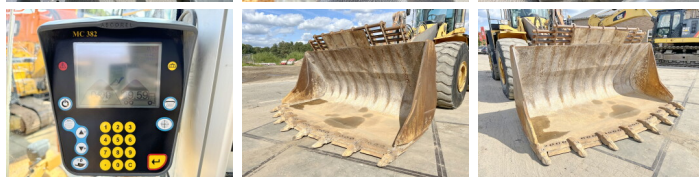

Descripción

Disponibile a Boss Machinery! Esta Volvo L220F Wheel Loader de 2007 con 20271 horas de trabajo, tiene un motor de 259 kW. El peso total de Volvo L220F es 34900 kg y las dimensiones son 9.80 x 3.50 x 3.70 . Además, L220F esta equipada con Beacon, CDC Steering, Airco, Camera, Weighing system, Engrase central. La Volvo Wheel Loader tiene un EPA Certificación. Si necesita mas información de esta Volvo L220F o desea visitar nuestras instalaciones no dude en ponerse en contacto con nosotros.

Maten / Gewichten

Dimensiones L*A*A **9.80 x 3.50 x 3.70**
Peso **34900**

Technische informatie

Configuraciones de la unidad **4x4**

Motor informatie

arca del motor **Volvo**
Modelo de motor **D12D**
Cilindros **6**
Turbo
Capacidad en kW **259**

Banden / Rupsen

20% 20% **29.5R25**
20% 20% **29.5R25**

Opties

Beacon

CDC Steering

Airco

Camera

Weighing system