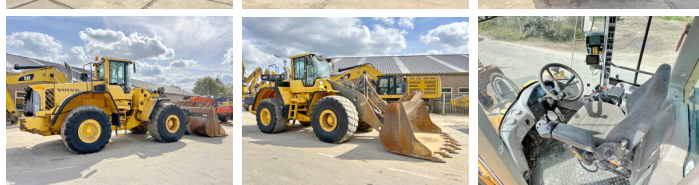

Volvo

Volvo L220F

BOSS

MACHINERY

€ 42.500excl.

Año **2007**
Número de referencia **BM005724**
Horas **20.271**

Algemeen

Tipo **L220F**
Ubicación **Veldhoven, Netherlands**
Certificaat **EPA**

Descripción

Disponibile a Boss Machinery! Esta Volvo L220F Wheel Loader de 2007 con 20271 horas de trabajo, tiene un motor de 259 kW. El peso total de Volvo L220F es 34900 kg y las dimensiones son 9.80 x 3.50 x 3.70 . Además, L220F esta equipada con Beacon, CDC Steering, Airco, Camera, Weighing system, Engrase central. La Volvo Wheel Loader tiene un EPA Certificación. Si necesita mas información de esta Volvo L220F o desea visitar nuestras instalaciones no dude en ponerse en contacto con nosotros.

Maten / Gewichten

Dimensiones L*A*A **9.80 x 3.50 x 3.70**
Peso **34900**

Technische informatie

Configuraciones de la unidad **4x4**

Motor informatie

arca del motor **Volvo**
Modelo de motor **D12D**
Cilindros **6**
Turbo
Capacidad en kW **259**

Banden / Rupsen

20% 20% **29.5R25**
20% 20% **29.5R25**

Opties

Beacon

CDC Steering

Airco

Camera

Weighing system