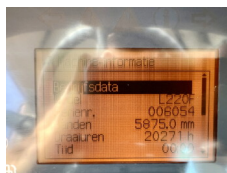

Volvo

Volvo L220F

BOSS

MACHINERY

€ 42.500excl.

Año **2007**
Número de referencia **BM005724**
Horas **20.271**

Algemeen

Tipo **L220F**
Ubicación **Veldhoven, Netherlands**
Certificaat **EPA**

Descripción

Disponibile a Boss Machinery! Esta Volvo L220F Wheel Loader de 2007 con 20271 horas de trabajo, tiene un motor de 259 kW. El peso total de Volvo L220F es 34900 kg y las dimensiones son 9.80 x 3.50 x 3.70 . Además, L220F esta equipada con Beacon, CDC Steering, Airco, Camera, Weighing system, Engrase central. La Volvo Wheel Loader tiene un EPA Certificación. Si necesita mas información de esta Volvo L220F o desea visitar nuestras instalaciones no dude en ponerse en contacto con nosotros.

Maten / Gewichten

Dimensiones L*A*A **9.80 x 3.50 x 3.70**
Peso **34900**

Technische informatie

Configuraciones de la unidad **4x4**

Motor informatie

arca del motor **Volvo**
Modelo de motor **D12D**
Cilindros **6**
Turbo
Capacidad en kW **259**

Banden / Rupsen

20% 20% **29.5R25**
20% 20% **29.5R25**

Opties

Beacon

CDC Steering

Airco

Camera

Weighing system