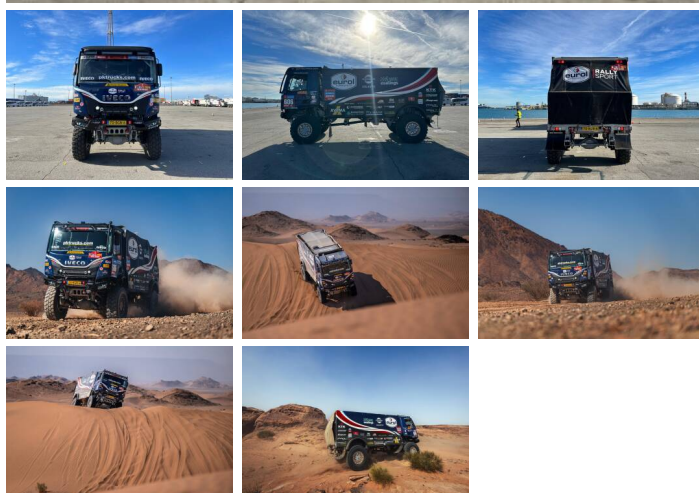

Iveco T-Way

Iveco T-Way de Rooy

€ 220.000excl.

Año **2020**
Número de referencia **Rally 2**

Algemeen

Tipo T-Way de Rooy
Ubicación Veldhoven, Netherlands

Descripción Disponible a Boss Machinery! Esta Iveco T-Way T-Way de Rooy Truck de 2020 con 0 horas de trabajo, tiene un motor de - kW. El peso total de Iveco T-Way T-Way de Rooy es 9800 kg y las dimensiones son L: 6.55 W: 2.55 . Además, T-Way de Rooy esta equipada con . Si necesita mas información de esta Iveco T-Way T-Way de Rooy o desea visitar nuestras instalaciones no dude en ponerse en contacto con nosotros.

Maten / Gewichten

Peso 9800
Dimensiones L*A*A L: 6.55 W: 2.55
Wheelbase 4400 mm

Technische informatie

Fuel Tank: 850L
Clutch Hydraulic
Axle SISU
Suspension Type Leaf Springs
Shock Absorbers Reiger
Transfer Case ZF / Steyr VG1600 / 396

Motor informatie

Maximum Power ± 1000 hp
Engine Capacity (cc) 13.0 Litre
Maximum Nm ± 4500
arca del motor FPT (FIAT POWER TRAIN)
Modelo de motor Euro 3
Cilindros Inline 6, 24 Valve
Turbo

Banden / Rupsen

BOSS
MACHINERY