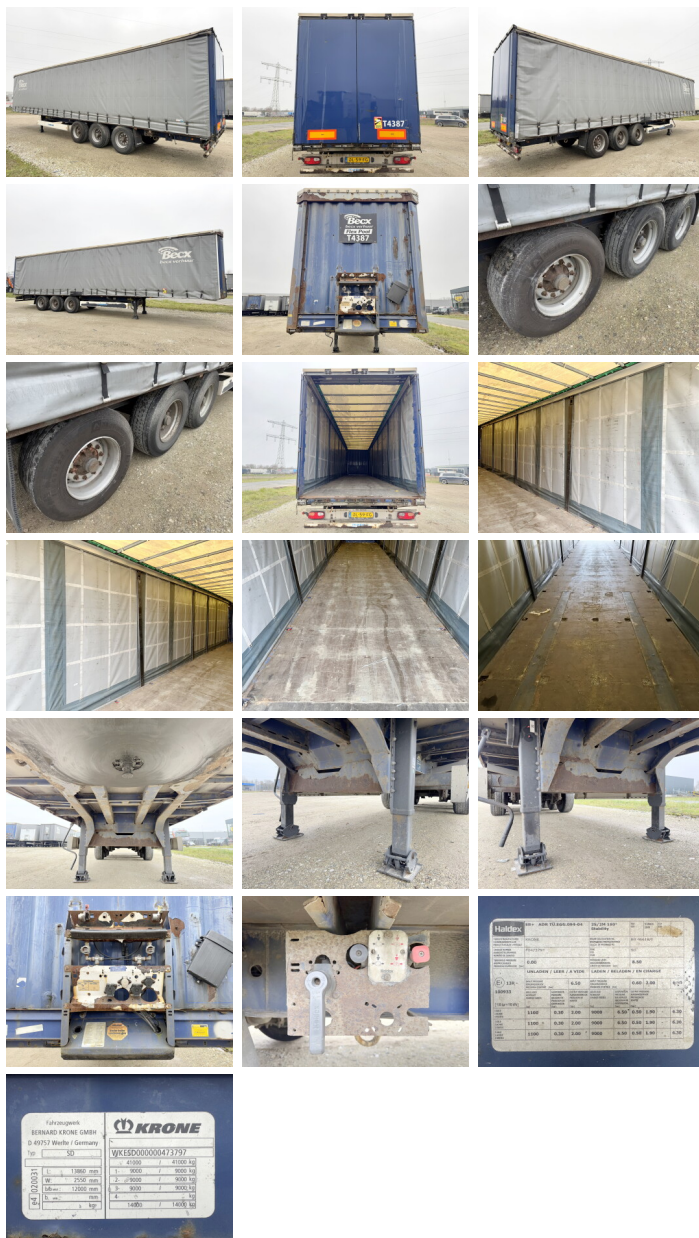

Banden / Rupsen

30% 30% **385/65R22.5**
30% 30% **385/65R22.5**
30% 30% **385/65R22.5**