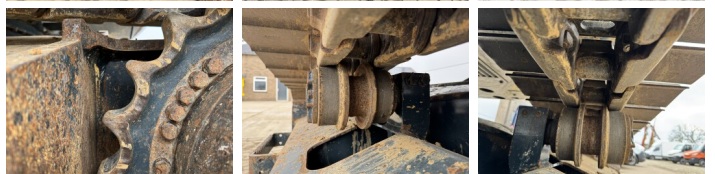

Descripción

Disponible a Boss Machinery! Esta Hyundai HX235LCR Excavator de 2018 con 4064 horas de trabajo, tiene un motor de 129 kW. El peso total de Hyundai HX235LCR es 26700 kg y las dimensiones son 9.80 x 2.99 x 3.26. Además, HX235LCR esta equipada con Acoplamiento rápido, Camera, AdBlue, Heated Seat, Bluetooth, Radio, Climate Control, Airco, Función hidráulica adicional, Función de martillo, Engrase central. La Hyundai Excavator tiene un CE + EPA Certificación. Si necesita mas información de esta Hyundai HX235LCR o desea visitar nuestras instalaciones no dude en ponerse en contacto con nosotros.

Banden / Rupsen

Plate %	80
Sprocket%	80
Cadena%	80
Ancho de la placa	60 cm

Opties

Acoplamiento rápido

Camera

AdBlue

Heated Seat

Bluetooth