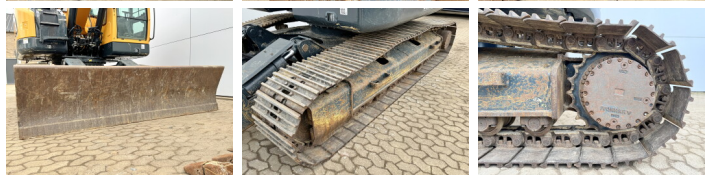

Descripción

Disponible a Boss Machinery! Esta Hyundai HX235LCR Excavator de 2018 con 4064 horas de trabajo, tiene un motor de 129 kW. El peso total de Hyundai HX235LCR es 26700 kg y las dimensiones son 9.80 x 2.99 x 3.26. Además, HX235LCR esta equipada con Acoplamiento rápido, Camera, AdBlue, Heated Seat, Bluetooth, Radio, Climate Control, Airco, Función hidráulica adicional, Función de martillo, Engrase central. La Hyundai Excavator tiene un CE + EPA Certificación. Si necesita mas información de esta Hyundai HX235LCR o desea visitar nuestras instalaciones no dude en ponerse en contacto con nosotros.

Banden / Rupsen

Plate %	80
Sprocket%	80
Cadena%	80
Ancho de la placa	60 cm

Opties

Acoplamiento rápido

Camera

AdBlue

Heated Seat

Bluetooth