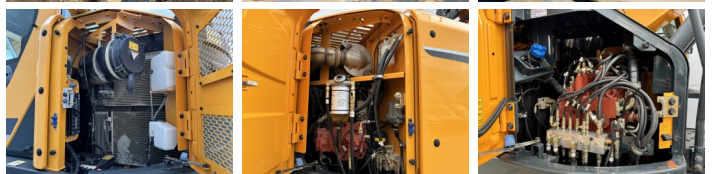

Descripción

Disponible a Boss Machinery! Esta Hyundai HX235LCR Excavator de 2018 con 4064 horas de trabajo, tiene un motor de 129 kW. El peso total de Hyundai HX235LCR es 26700 kg y las dimensiones son 9.80 x 2.99 x 3.26. Además, HX235LCR esta equipada con Acoplamiento rápido, Camera, AdBlue, Heated Seat, Bluetooth, Radio, Climate Control, Airco, Función hidráulica adicional, Función de martillo, Engrase central. La Hyundai Excavator tiene un CE + EPA Certificación. Si necesita mas información de esta Hyundai HX235LCR o desea visitar nuestras instalaciones no dude en ponerse en contacto con nosotros.

Maten / Gewichten

Peso **26700**
Dimensiones L*A*A **9.80 x 2.99 x 3.26**

Technische informatie

German Machine

Motor informatie

arca del motor **Cummins**
Modelo de motor **QSB6.7**
Turbo
Capacidad en kW **129**