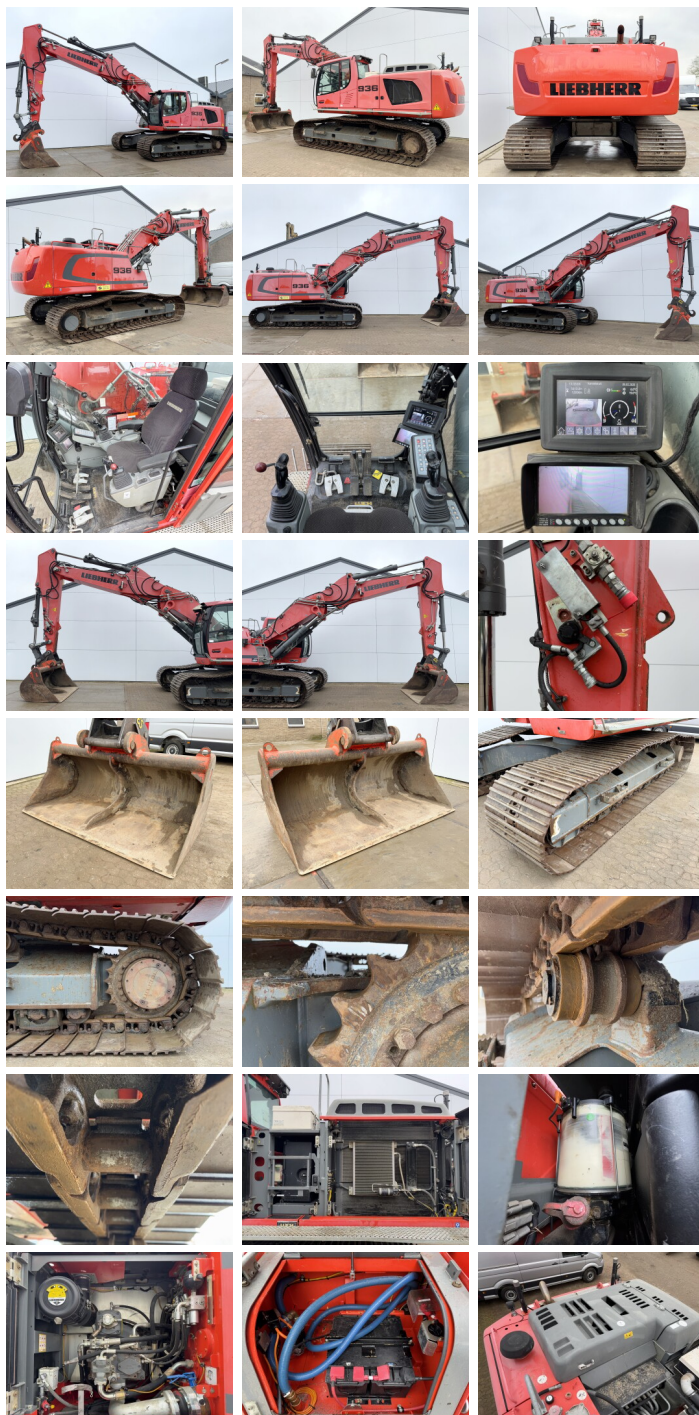

Liebherr

Liebherr R936LC

€ 56.500excl.

Año **2015**
Número de referencia **BM006505**
Horas **12.096**

Algemeen

Tipo **R936LC**
Ubicación **Veldhoven, Netherlands**
Dutch vehicle
Certificaat **CE + EPA**
Chassis nummer **WLHZ1148PZC040310**

Descripción

Disponible a Boss Machinery! Esta Liebherr R936LC Excavator de 2015 con 12096 horas de trabajo, tiene un motor de 160 kW. Único propietario en Holanda. El peso total de Liebherr R936LC es 34800 kg y las dimensiones son 11.10 x 3.49 x 3.32. Además, R936LC esta equipada con Acoplamiento rápido, Camera, AdBlue, Heated Seat, Radio, Air Suspension Seat, Bluetooth, Pressurised Cabin, Airco, Función hidráulica adicional, Función de martillo, Engrase central. La Liebherr Excavator tiene un CE + EPA Certificación. Si necesita mas información de esta Liebherr R936LC o desea visitar nuestras instalaciones no dude en ponerse en contacto con nosotros.

Maten / Gewichten

Dimensiones L*A*A **11.10 x 3.49 x 3.32**
Peso **34800**

Motor informatie

arca del motor **Liebherr**
Modelo de motor **D934 A7**
Turbo
Capacidad en kW **160**

Banden / Rupsen

Ancho de la placa **90 cm**

BOSS

MACHINERY

Opties

Acoplamiento rápido

Camera

AdBlue

Heated Seat

Radio