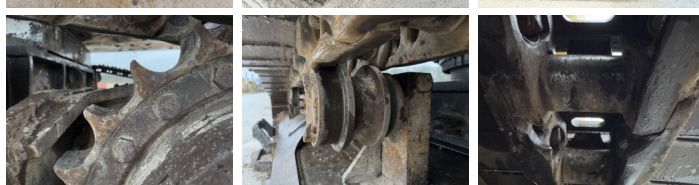

Caterpillar

Caterpillar 345CL UHD - 29 Meter Demolition

Año **2009**
Número de referencia **BM006435**
Horas **14.104**

Algemeen

Tipo **345CL UHD - 29 Meter Demolition**
Ubicación **Veldhoven, Netherlands**
Certificaat **CE**
Chassis nummer **SCN00191**

Descripción

Disponible a Boss Machinery! Esta Caterpillar 345CL UHD - 29 Meter Demolition Excavator de 2009 con 14104 horas de trabajo, tiene un motor de 257 kW. El peso total de Caterpillar 345CL UHD - 29 Meter Demolition es 57900 kg y las dimensiones son 7.80 x 3.79 x 3.50. Además, 345CL UHD - 29 Meter Demolition esta equipada con Backup alarm, Pressurised Cabin, Climate Control, Acoplamiento rápido, Airco, Parking Heater, Camera, Radio, Heated Seat, Función hidráulica adicional, Función de martillo. La Caterpillar Excavator tiene un CE Certificación. Si necesita mas información de esta Caterpillar 345CL UHD - 29 Meter Demolition o desea visitar nuestras instalaciones no dude en ponerse en contacto con nosotros.

Maten / Gewichten

Dimensiones L*A*A **7.80 x 3.79 x 3.50**
Peso **57900**

Motor informatie

arca del motor **Caterpillar**
Modelo de motor **C13**
Cilindros **6**
Turbo
Capacidad en kW **257**

Banden / Rupsen

BOSS
MACHINERY