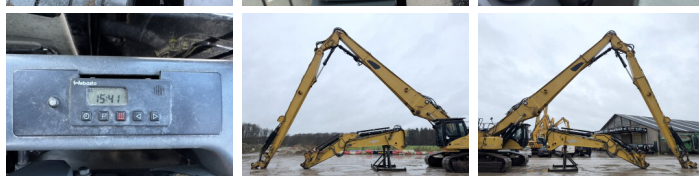

Caterpillar

Caterpillar 345CL UHD - 29 Meter Demolition

Año **2009**
Número de referencia **BM006435**
Horas **14.104**

Algemeen

Tipo **345CL UHD - 29 Meter Demolition**
Ubicación **Veldhoven, Netherlands**
Certificaat **CE**
Chassis nummer **SCN00191**

Descripción

Disponible a Boss Machinery! Esta Caterpillar 345CL UHD - 29 Meter Demolition Excavator de 2009 con 14104 horas de trabajo, tiene un motor de 257 kW. El peso total de Caterpillar 345CL UHD - 29 Meter Demolition es 57900 kg y las dimensiones son 7.80 x 3.79 x 3.50. Además, 345CL UHD - 29 Meter Demolition esta equipada con Backup alarm, Pressurised Cabin, Climate Control, Acoplamiento rápido, Airco, Parking Heater, Camera, Radio, Heated Seat, Función hidráulica adicional, Función de martillo. La Caterpillar Excavator tiene un CE Certificación. Si necesita mas información de esta Caterpillar 345CL UHD - 29 Meter Demolition o desea visitar nuestras instalaciones no dude en ponerse en contacto con nosotros.

Maten / Gewichten

Dimensiones L*A*A **7.80 x 3.79 x 3.50**
Peso **57900**

Motor informatie

arca del motor **Caterpillar**
Modelo de motor **C13**
Cilindros **6**
Turbo
Capacidad en kW **257**

Banden / Rupsen

BOSS
MACHINERY

Ancho de la placa

75 cm

Opties

Backup alarm

Pressurised Cabin

Climate Control

Acoplamiento rápido