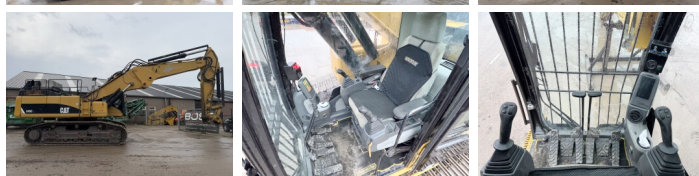

Caterpillar

Caterpillar 345CL UHD - 29 Meter Demolition

Año **2009**
Número de referencia **BM006435**
Horas **14.104**

Algemeen

Tipo **345CL UHD - 29 Meter Demolition**
Ubicación **Veldhoven, Netherlands**
Certificaat **CE**
Chassis nummer **SCN00191**

Descripción

Disponible a Boss Machinery! Esta Caterpillar 345CL UHD - 29 Meter Demolition Excavator de 2009 con 14104 horas de trabajo, tiene un motor de 257 kW. El peso total de Caterpillar 345CL UHD - 29 Meter Demolition es 57900 kg y las dimensiones son 7.80 x 3.79 x 3.50. Además, 345CL UHD - 29 Meter Demolition esta equipada con Backup alarm, Pressurised Cabin, Climate Control, Acoplamiento rápido, Airco, Parking Heater, Camera, Radio, Heated Seat, Función hidráulica adicional, Función de martillo. La Caterpillar Excavator tiene un CE Certificación. Si necesita mas información de esta Caterpillar 345CL UHD - 29 Meter Demolition o desea visitar nuestras instalaciones no dude en ponerse en contacto con nosotros.

Maten / Gewichten

Dimensiones L*A*A **7.80 x 3.79 x 3.50**
Peso **57900**

Motor informatie

arca del motor **Caterpillar**
Modelo de motor **C13**
Cilindros **6**
Turbo
Capacidad en kW **257**

Banden / Rupsen

BOSS
MACHINERY

Ancho de la placa

75 cm

Opties

Backup alarm

Pressurised Cabin

Climate Control

Acoplamiento rápido