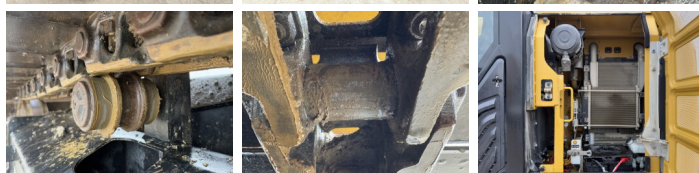

Descripción Disponible a Boss Machinery! Esta Caterpillar 313FL Excavator de 2018 con 7793 horas de trabajo, tiene un motor de 75 kW. El peso total de Caterpillar 313FL es 14200 kg y las dimensiones son 7.55 x 2.68 x 3.12. Además, 313FL esta equipada con Acoplamiento rápido, Airco, Radio, AdBlue, Camera, Función hidráulica adicional, Función de martillo. La Caterpillar Excavator tiene un CE + EPA Certificación. Si necesita mas información de esta Caterpillar 313FL o desea visitar nuestras instalaciones no dude en ponerse en contacto con nosotros.

Opties

Acoplamiento rápido

Airco

Radio

AdBlue

Camera

Función hidráulica adicional

Función de martillo