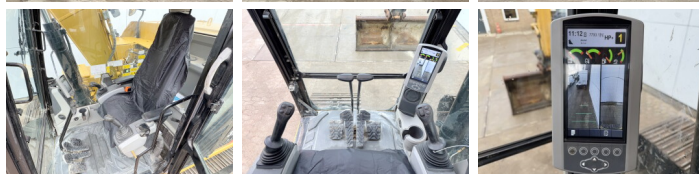

Descripción Disponible a Boss Machinery! Esta Caterpillar 313FL Excavator de 2018 con 7793 horas de trabajo, tiene un motor de 75 kW. El peso total de Caterpillar 313FL es 14200 kg y las dimensiones son 7.55 x 2.68 x 3.12. Además, 313FL esta equipada con Acoplamiento rápido, Airco, Radio, AdBlue, Camera, Función hidráulica adicional, Función de martillo. La Caterpillar Excavator tiene un CE + EPA Certificación. Si necesita mas información de esta Caterpillar 313FL o desea visitar nuestras instalaciones no dude en ponerse en contacto con nosotros.

Maten / Gewichten

Dimensiones L*A*A 7.55 x 2.68 x 3.12
Peso 14200

Motor informatie

arca del motor Caterpillar
Modelo de motor C4.4
Cilindros 4
Turbo
Capacidad en kW 75

Banden / Rupsen

Plate % 50
Sprocket% 80
Cadena% 70
Ancho de la placa 70 cm