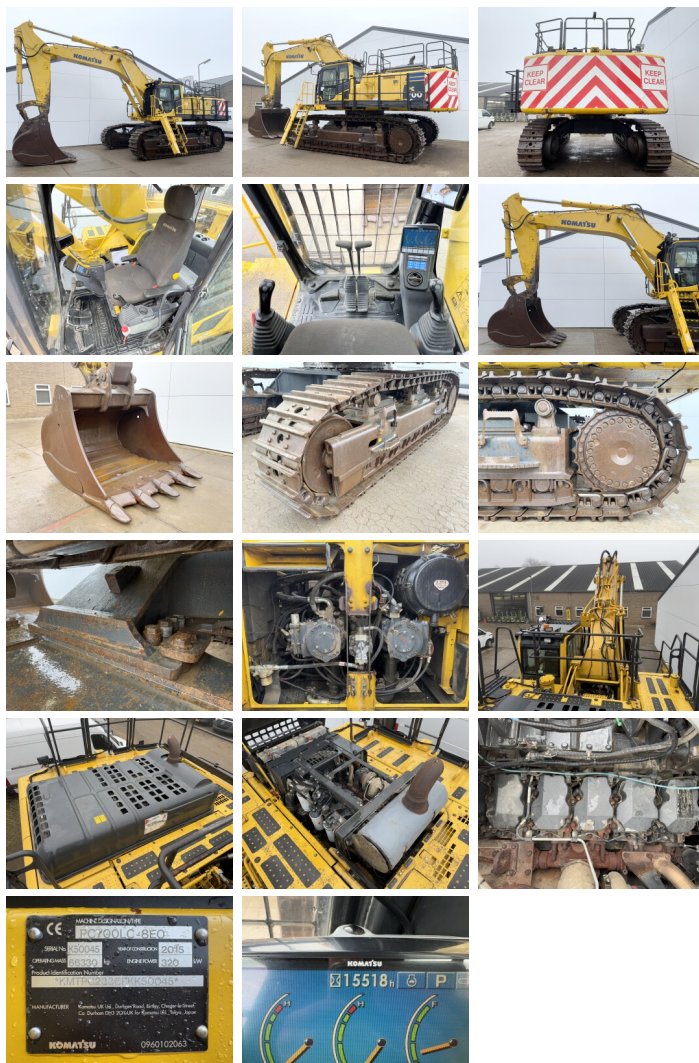

Komatsu

Komatsu PC700LC-8EO

BOSS
MACHINERY

€ 109.000excl.

Año **2015**
Número de referencia **BM006404**
Horas **15.518**

Algemeen

Tipo **PC700LC-8EO**
Ubicación **Veldhoven, Netherlands**
Certificaat **CE**
Chassis nummer **KMTPC233CFKK50045**

Descripción

Disponibile a Boss Machinery! Esta Komatsu PC700LC-8EO Excavator de 2015 con 15518 horas de trabajo, tiene un motor de 320 kW. El peso total de Komatsu PC700LC-8EO es 66330 kg y las dimensiones son 11.98 x 4.48 x 4.78. Además, PC700LC-8EO esta equipada con Airco, Heated Seat, Beacon, Camera. La Komatsu Excavator tiene un CE Certificación. Si necesita mas información de esta Komatsu PC700LC-8EO o desea visitar nuestras instalaciones no dude en ponerse en contacto con nosotros.

Maten / Gewichten

Dimensiones L*A*A **11.98 x 4.48 x 4.78**
Peso **66330**

Motor informatie

arca del motor **Komatsu**
Modelo de motor **SAA6D140E-5**
Cilindros **6**
Turbo
Capacidad en kW **320**

Banden / Rupsen

Sprocket% **70**
Plate % **70**
Cadena% **80**
Ancho de la placa **61 cm**

Opties

Airco

Heated Seat

Beacon

Camera