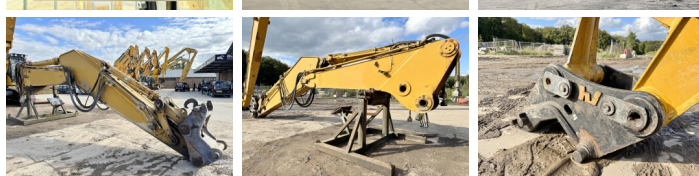

Caterpillar

Caterpillar 345CL UHD - 30 Meter Demolition

€ 138.000excl.

Año **2007**
Número de referencia **BM006168**
Horas **24.441**

Algemeen

Tipo 345CL UHD - 30 Meter Demolition
Ubicación Veldhoven, Netherlands
Dutch vehicle
Certificaat CE
Chassis nummer CAT0345CESPC00241

Descripción Disponible a Boss Machinery! Esta Caterpillar 345CL UHD - 30 Meter Demolition Excavator de 2007 con 24441 horas de trabajo, tiene un motor de 239 kW. Único propietario en Holanda. El peso total de Caterpillar 345CL UHD - 30 Meter Demolition es 57900 kg y las dimensiones son 13.10 x 3.51 x 3.65. Además, 345CL UHD - 30 Meter Demolition esta equipada con Radio, Pressurised Cabin, Airco, MP Rotation Lines, Camera, Función hidráulica adicional, Función de martillo. La Caterpillar Excavator tiene un CE Certificación. Si necesita mas información de esta Caterpillar 345CL UHD - 30 Meter Demolition o desea visitar nuestras instalaciones no dude en ponerse en contacto con nosotros.

Maten / Gewichten

Dimensiones L*A*A 13.10 x 3.51 x 3.65
Peso 57900

Motor informatie

arca del motor Caterpillar
Modelo de motor C13
Cilindros 6
Turbo
Capacidad en kW 239

BOSS
MACHINERY

Banden / Rupsen

| | |
|-----------|----|
| Plate % | 60 |
| Cadena% | 80 |
| Sprocket% | 70 |