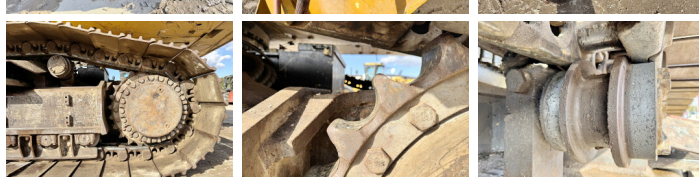

Caterpillar

Caterpillar 345CL UHD - 30 Meter Demolition

€ 138.000excl.

Año **2007**
Número de referencia **BM006168**
Horas **24.441**

Algemeen

Tipo 345CL UHD - 30 Meter Demolition
Ubicación Veldhoven, Netherlands
Dutch vehicle
Certificaat CE
Chassis nummer CAT0345CESPC00241

Descripción Disponible a Boss Machinery! Esta Caterpillar 345CL UHD - 30 Meter Demolition Excavator de 2007 con 24441 horas de trabajo, tiene un motor de 239 kW. Único propietario en Holanda. El peso total de Caterpillar 345CL UHD - 30 Meter Demolition es 57900 kg y las dimensiones son 13.10 x 3.51 x 3.65. Además, 345CL UHD - 30 Meter Demolition esta equipada con Radio, Pressurised Cabin, Airco, MP Rotation Lines, Camera, Función hidráulica adicional, Función de martillo. La Caterpillar Excavator tiene un CE Certificación. Si necesita mas información de esta Caterpillar 345CL UHD - 30 Meter Demolition o desea visitar nuestras instalaciones no dude en ponerse en contacto con nosotros.

Maten / Gewichten

Dimensiones L*A*A 13.10 x 3.51 x 3.65
Peso 57900

Motor informatie

arca del motor Caterpillar
Modelo de motor C13
Cilindros 6
Turbo
Capacidad en kW 239

BOSS
MACHINERY