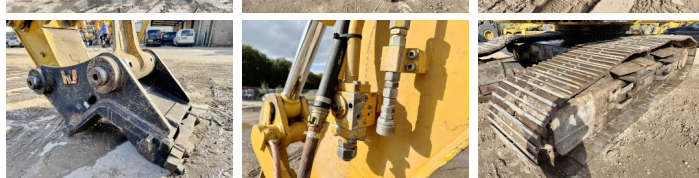

Caterpillar

Caterpillar 345CL UHD - 30 Meter Demolition

€ 138.000excl.

Año **2007**
Número de referencia **BM006168**
Horas **24.441**

Algemeen

Tipo 345CL UHD - 30 Meter Demolition
Ubicación Veldhoven, Netherlands
Dutch vehicle
Certificaat CE
Chassis nummer CAT0345CESPC00241

Descripción Disponible a Boss Machinery! Esta Caterpillar 345CL UHD - 30 Meter Demolition Excavator de 2007 con 24441 horas de trabajo, tiene un motor de 239 kW. Único propietario en Holanda. El peso total de Caterpillar 345CL UHD - 30 Meter Demolition es 57900 kg y las dimensiones son 13.10 x 3.51 x 3.65. Además, 345CL UHD - 30 Meter Demolition esta equipada con Radio, Pressurised Cabin, Airco, MP Rotation Lines, Camera, Función hidráulica adicional, Función de martillo. La Caterpillar Excavator tiene un CE Certificación. Si necesita mas información de esta Caterpillar 345CL UHD - 30 Meter Demolition o desea visitar nuestras instalaciones no dude en ponerse en contacto con nosotros.

Maten / Gewichten

Dimensiones L*A*A 13.10 x 3.51 x 3.65
Peso 57900

Motor informatie

arca del motor Caterpillar
Modelo de motor C13
Cilindros 6
Turbo
Capacidad en kW 239

BOSS
MACHINERY

Banden / Rupsen

| | |
|-----------|----|
| Plate % | 60 |
| Cadena% | 80 |
| Sprocket% | 70 |