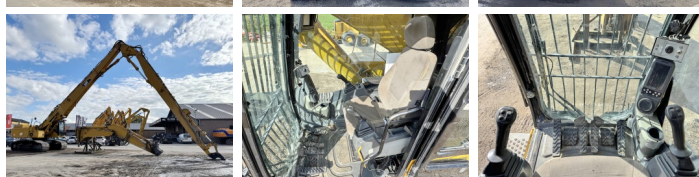

Caterpillar

Caterpillar 345CL UHD - 30 Meter Demolition

€ 138.000excl.

Año **2007**
Número de referencia **BM006168**
Horas **24.441**

Algemeen

Tipo 345CL UHD - 30 Meter Demolition
Ubicación Veldhoven, Netherlands
Dutch vehicle
Certificaat CE
Chassis nummer CAT0345CESPC00241

Descripción Disponible a Boss Machinery! Esta Caterpillar 345CL UHD - 30 Meter Demolition Excavator de 2007 con 24441 horas de trabajo, tiene un motor de 239 kW. Único propietario en Holanda. El peso total de Caterpillar 345CL UHD - 30 Meter Demolition es 57900 kg y las dimensiones son 13.10 x 3.51 x 3.65. Además, 345CL UHD - 30 Meter Demolition esta equipada con Radio, Pressurised Cabin, Airco, MP Rotation Lines, Camera, Función hidráulica adicional, Función de martillo. La Caterpillar Excavator tiene un CE Certificación. Si necesita mas información de esta Caterpillar 345CL UHD - 30 Meter Demolition o desea visitar nuestras instalaciones no dude en ponerse en contacto con nosotros.

Maten / Gewichten

Dimensiones L*A*A 13.10 x 3.51 x 3.65
Peso 57900

Motor informatie

arca del motor Caterpillar
Modelo de motor C13
Cilindros 6
Turbo
Capacidad en kW 239

BOSS
MACHINERY

Banden / Rupsen

| | |
|-----------|----|
| Plate % | 60 |
| Cadena% | 80 |
| Sprocket% | 70 |