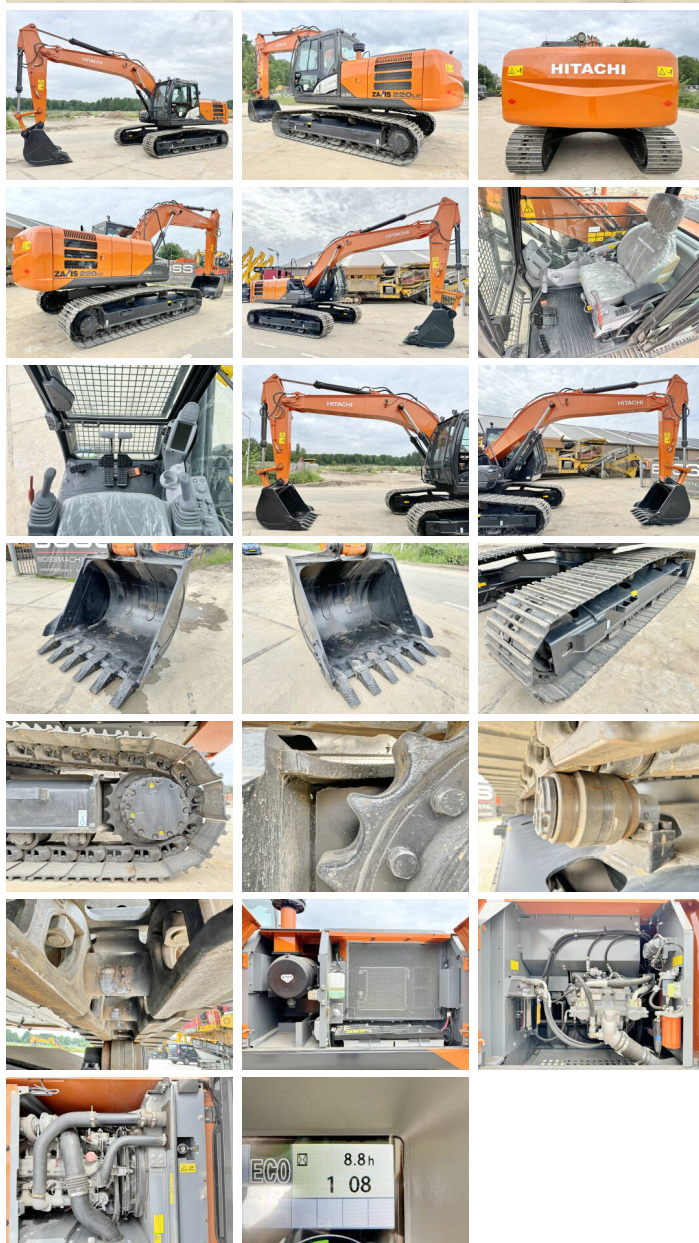

Hitachi

Hitachi ZX220LC-5G / Ultra 2024 Edition

€ 94.500excl.

Año **2024**
Número de referencia **BM006316**
Horas **8**

Algemeen

Tipo ZX220LC-5G / Ultra 2024 Edition
Ubicación Veldhoven, Netherlands
Disponible a Boss Machinery! Esta Hitachi ZX220LC-5G / Ultra 2024 Edition Excavator de 2024 con 8 horas de trabajo, tiene un motor de 129 kW. El peso total de Hitachi ZX220LC-5G / Ultra 2024 Edition es 21700 kg y las dimensiones son 9.75 x 3.00 x 3.25. Además, ZX220LC-5G / Ultra 2024 Edition esta equipada con Airco, Non CE, HP Hammer Lines, Radio, Función hidráulica adicional, Función de martillo. Si necesita mas información de esta Hitachi ZX220LC-5G / Ultra 2024 Edition o desea visitar nuestras instalaciones no dude en ponerse en contacto con nosotros.

Maten / Gewichten

Peso 21700
Dimensiones L*A*A 9.75 x 3.00 x 3.25

Motor informatie

arca del motor Isuzu
Modelo de motor CC-6BG1TRA-12
Turbo
Capacidad en kW 129

Banden / Rupsen

Plate % 100
Sprocket% 100
Cadena% 100
Ancho de la placa 60

BOSS

MACHINERY

Opties

Airco

Non CE

HP Hammer Lines

Radio

Función hidráulica adicional